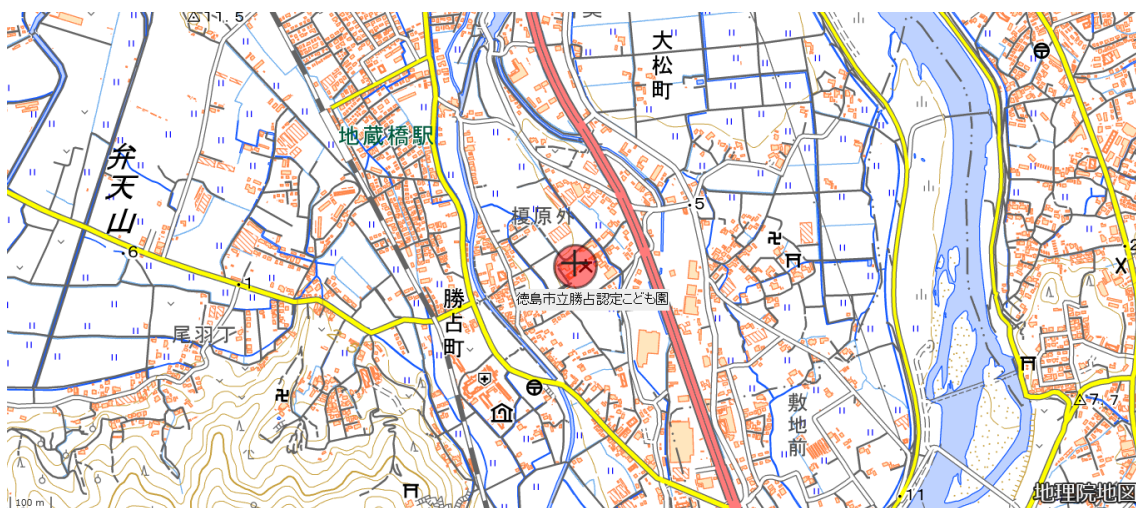

## 【外観】

## 【位置図】

所在地：徳島市勝占町中須155番地の2（徳島市立大松小学校横）