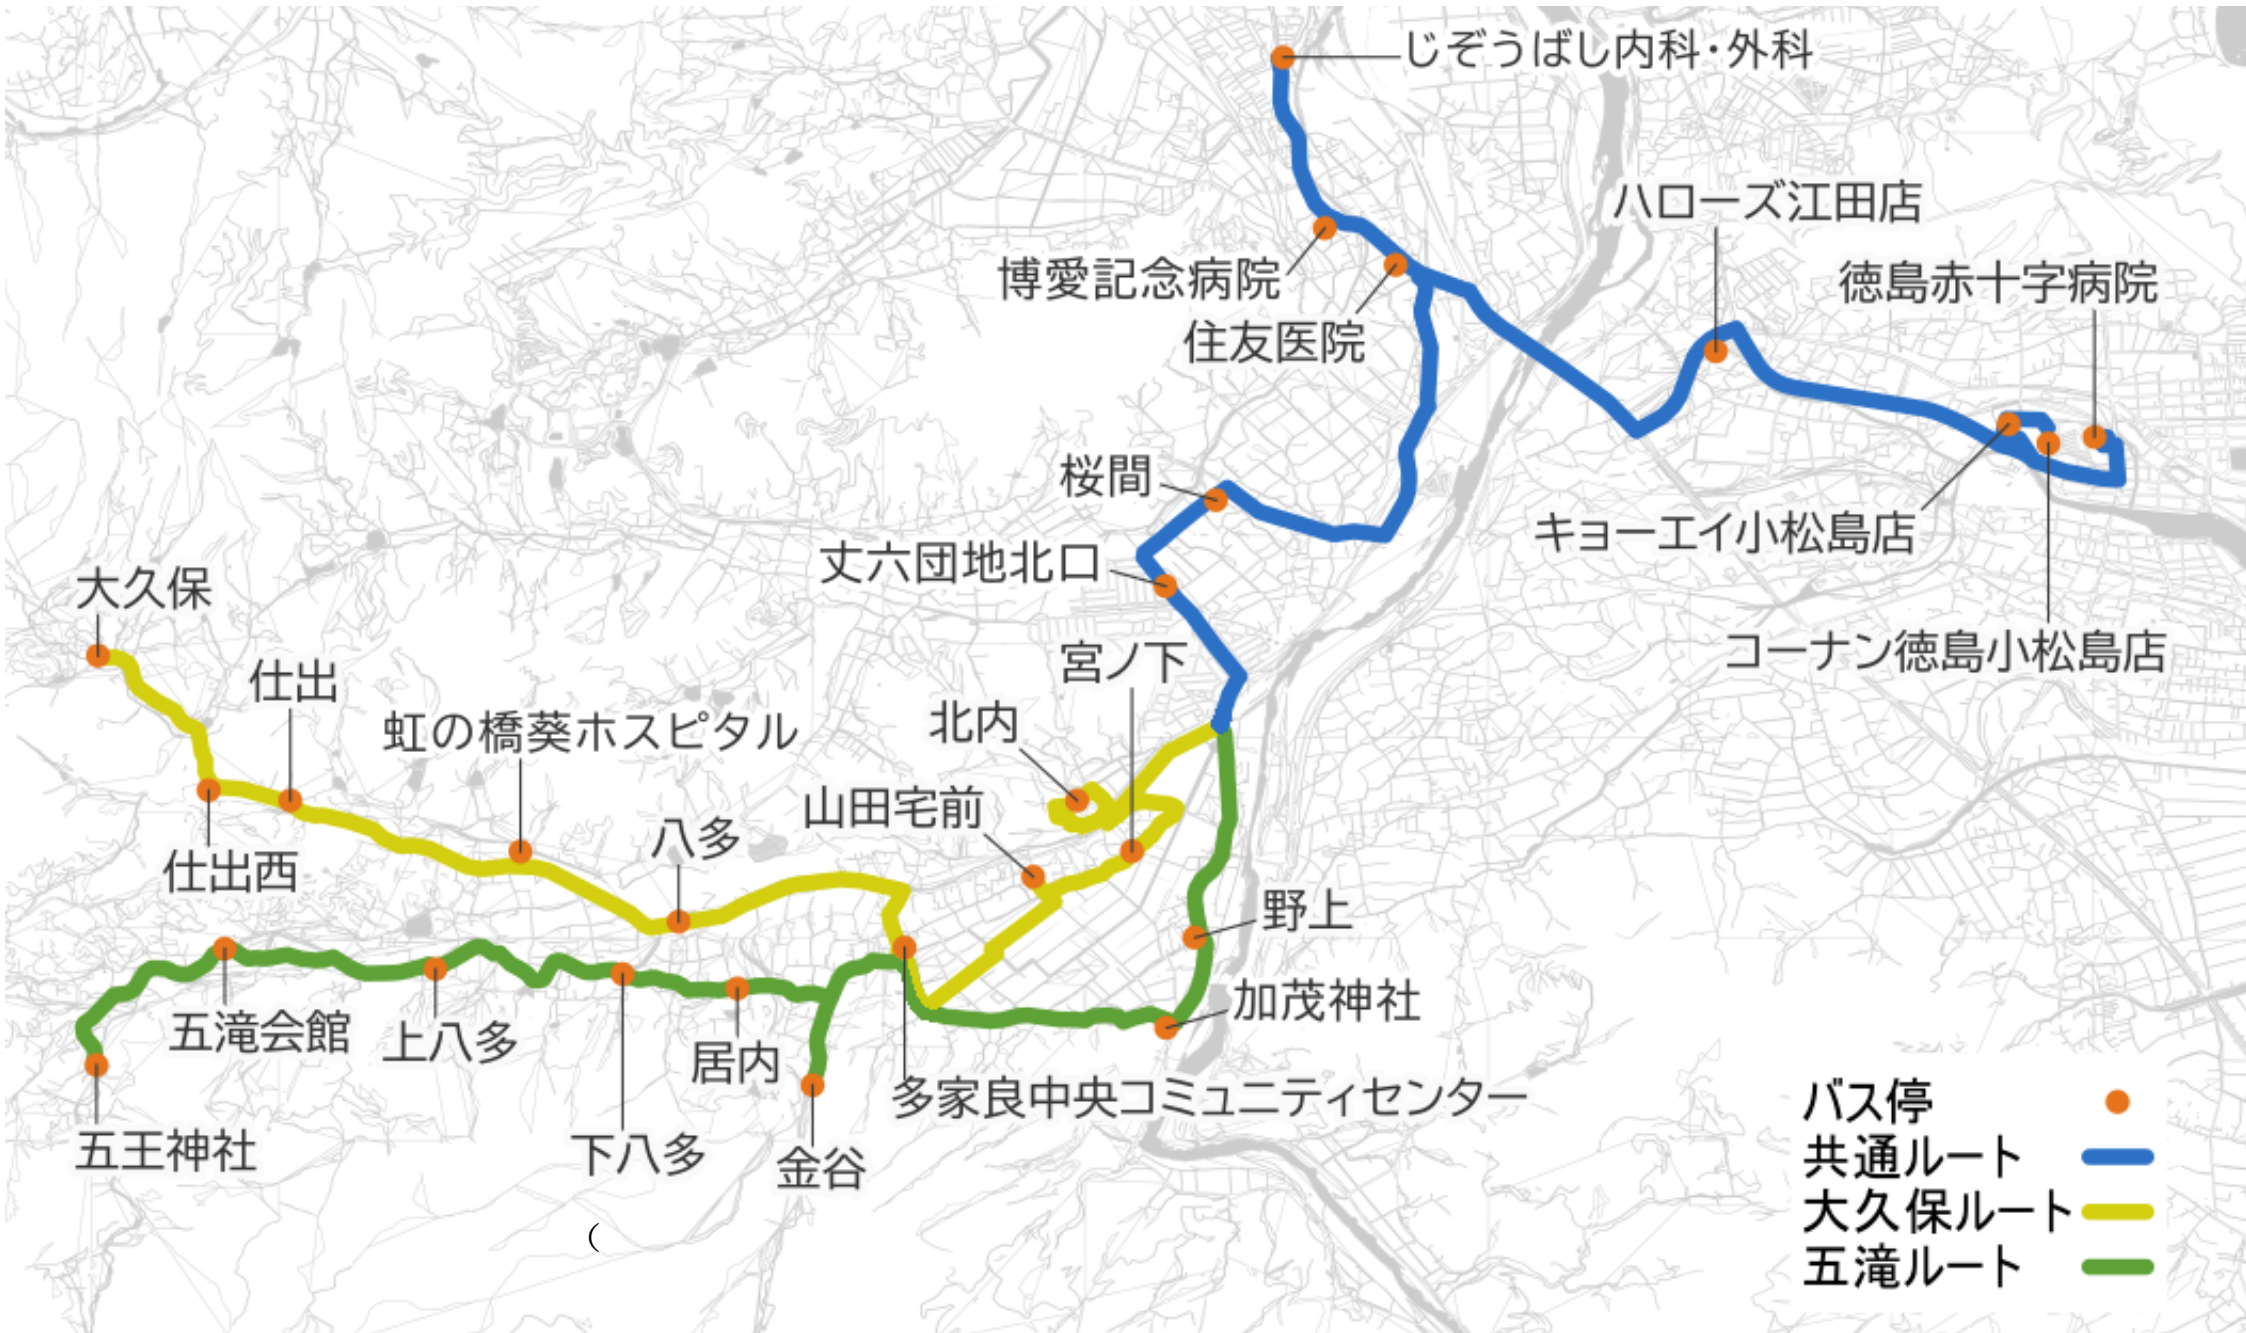

ルート (案)

※ 現時点での案であり、今後、関係者協議等で変更となる場合があります。

時刻表（案）

大久保ルート（火曜日） 時刻表

No.	往路	予定時刻		
	バス停	1	2	3
1	大久保	08:30	10:50	13:20
2	仕出西	08:31	10:51	13:21
3	仕出	08:32	10:52	13:22
4	虹の橋葵ホスピタル	08:34	10:54	13:24
5	八多	08:35	10:55	13:25
6	多家良中央コミュニティセンター	08:38	10:58	13:28
7	山田宅前	08:42	11:02	13:32
8	宮ノ下	08:43	11:03	13:33
9	北内	08:46	11:06	13:36
10	丈六団地北口	08:50	11:10	13:40
11	桜間	08:51	11:11	13:41
12	住友医院	08:55	11:15	13:45
13	博愛記念病院	08:56	11:16	13:46
14	じぞうばし内科・外科	08:59	11:19	13:49
15	ハローズ江田店	09:08	11:28	13:58
16	徳島赤十字病院	09:12	11:32	14:02
17	キョーエイ 小松島店	09:16	11:36	14:06
18	コーナン徳島小松島店	09:17	11:37	14:07

五滝ルート（金曜日） 時刻表

No.	往路	予定時刻		
	バス停	1	2	3
1	五王神社	08:30	10:50	13:20
2	五滝会館	08:32	10:52	13:22
3	上八多	08:34	10:54	13:24
4	下八多	08:36	10:56	13:26
5	居内	08:37	10:57	13:27
6	金谷	08:39	10:59	13:29
7	多家良中央コミュニティセンター	08:41	11:01	13:31
8	加茂神社	08:45	11:05	13:35
9	野上	08:46	11:06	13:36
10	丈六団地北口	08:50	11:10	13:40
11	桜間	08:51	11:11	13:41
12	住友医院	08:55	11:15	13:45
13	博愛記念病院	08:56	11:16	13:46
14	じぞうばし内科・外科	08:59	11:19	13:49
15	ハローズ江田店	09:08	11:28	13:58
16	徳島赤十字病院	09:12	11:32	14:02
17	キョーエイ 小松島店	09:16	11:36	14:06
18	コーナン徳島小松島店	09:17	11:37	14:07

復路

No.	復路	予定時刻		
	バス停	1	2	3
1	コーナン徳島小松島店	10:00	12:20	14:50
2	キョーエイ 小松島店	10:01	12:21	14:51
3	徳島赤十字病院	10:05	12:25	14:55
4	ハローズ江田店	10:09	12:29	14:59
5	じぞうばし内科・外科	10:18	12:38	15:08
6	博愛記念病院	10:21	12:41	15:11
7	住友医院	10:22	12:42	15:12
8	桜間	10:26	12:46	15:16
9	丈六団地北口	10:27	12:47	15:17
10	北内	10:31	12:51	15:21
11	宮ノ下	10:34	12:54	15:24
12	山田宅前	10:35	12:55	15:25
13	多家良中央コミュニティセンター	10:39	12:59	15:29
14	八多	10:42	13:02	15:32
15	虹の橋葵ホスピタル	10:43	13:03	15:33
16	仕出	10:45	13:05	15:35
17	仕出西	10:46	13:06	15:36
18	大久保	10:47	13:07	15:37