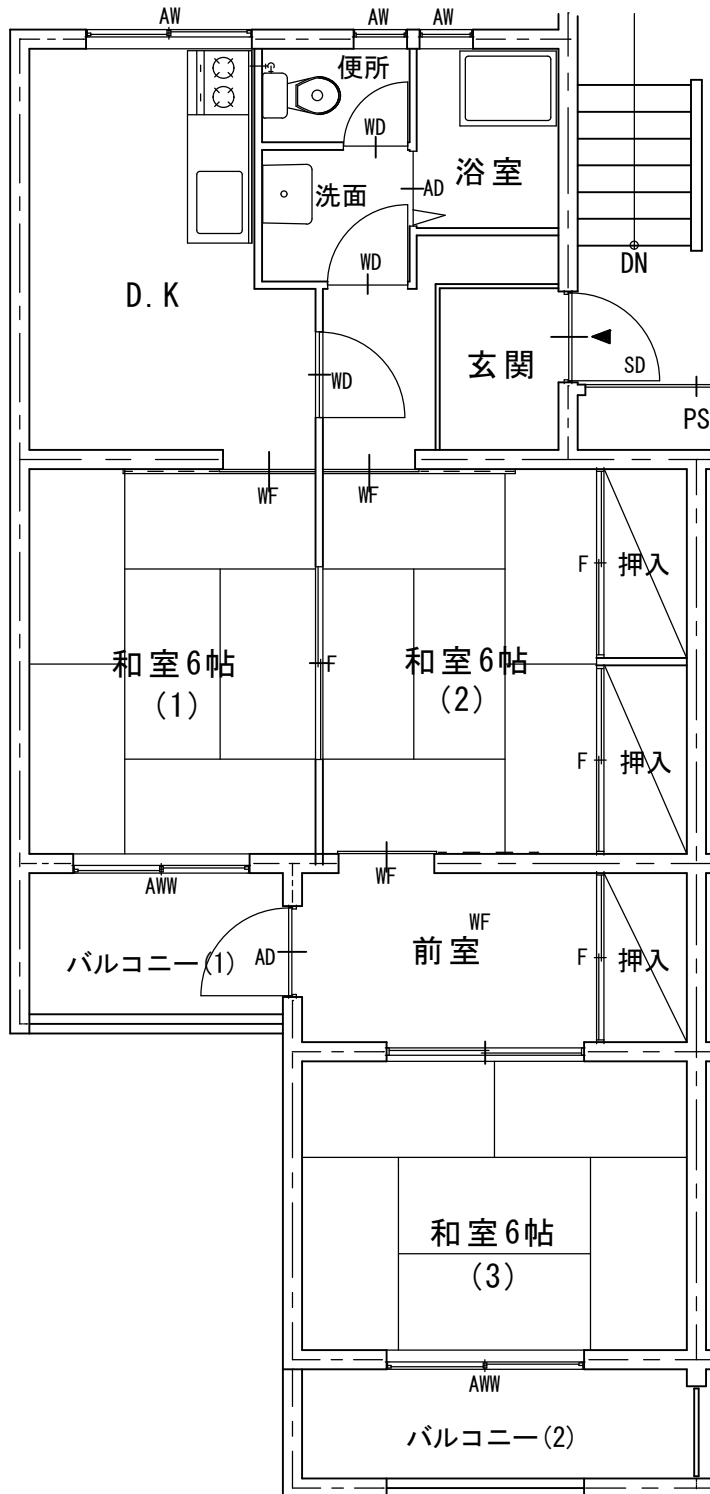

不動4棟28号

1~4階平面図 S=1:100