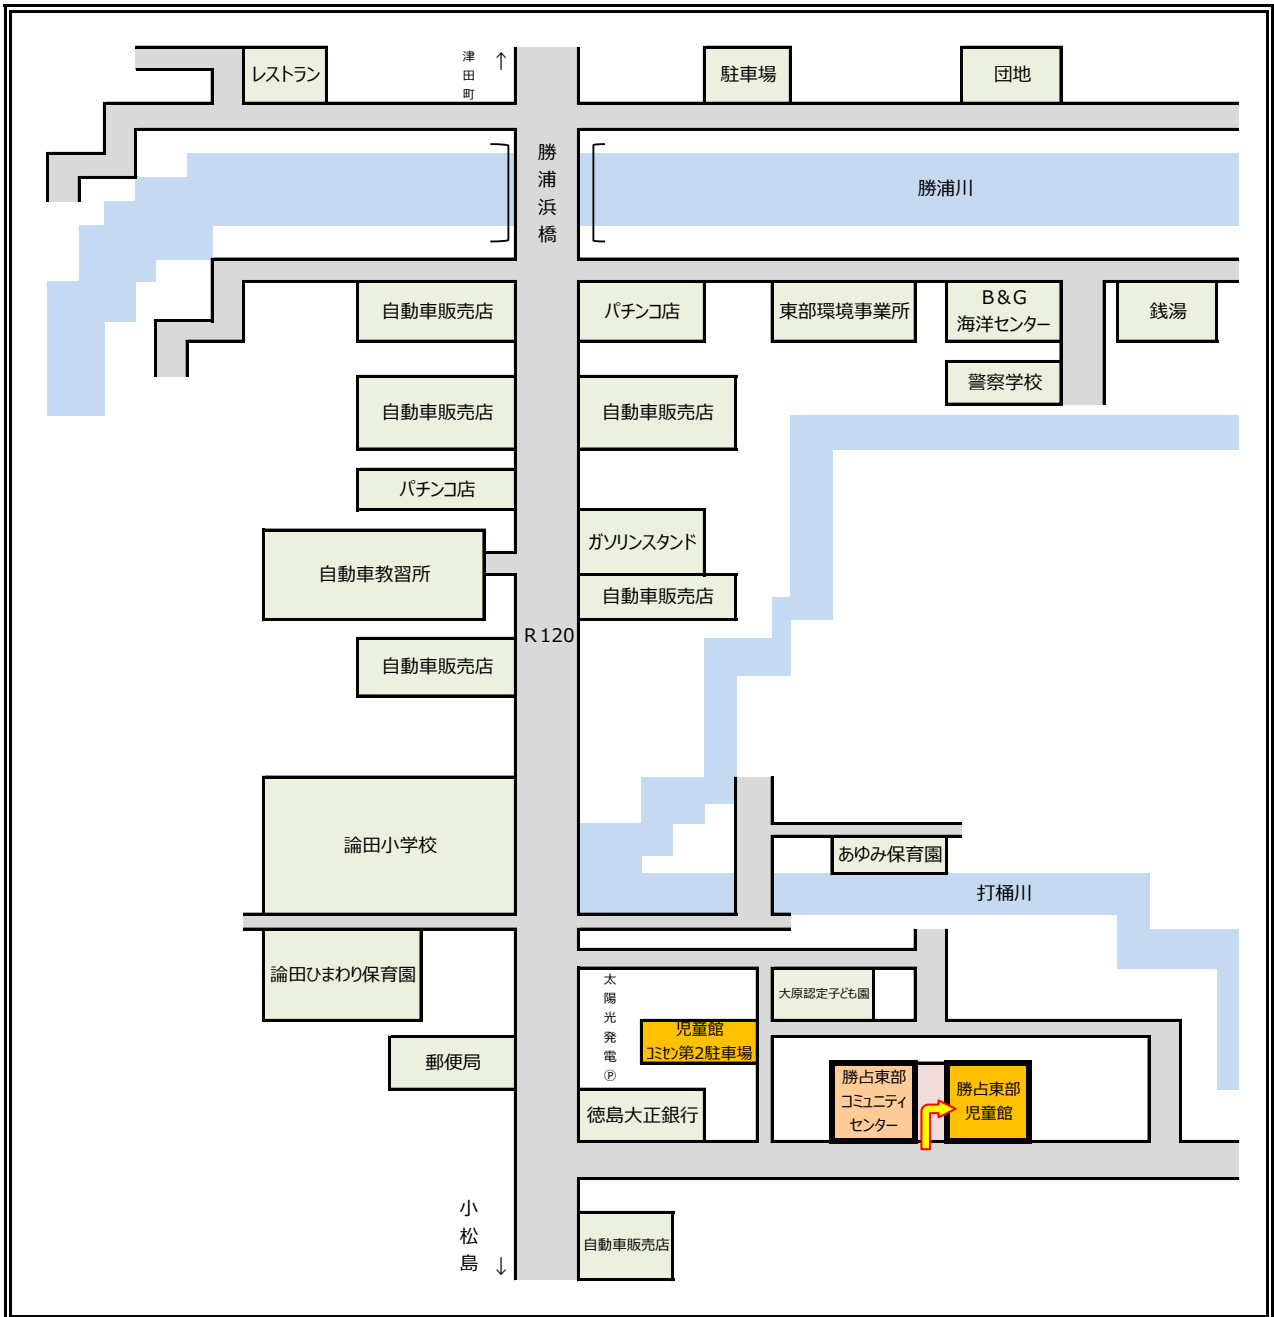

勝占東部児童館

(コミセン併設) TEL (088)662-6730

＜駐車場＞ (コミュニティセンターと共用)

・県道120号線、徳島大正銀行論田支店と自動車販売店の間の道を入り、分岐を右へ100m。コミセン前に8台あります。

・第2駐車場・・・分岐を左へ8m (太陽光パネル設置場内) に5台あります。