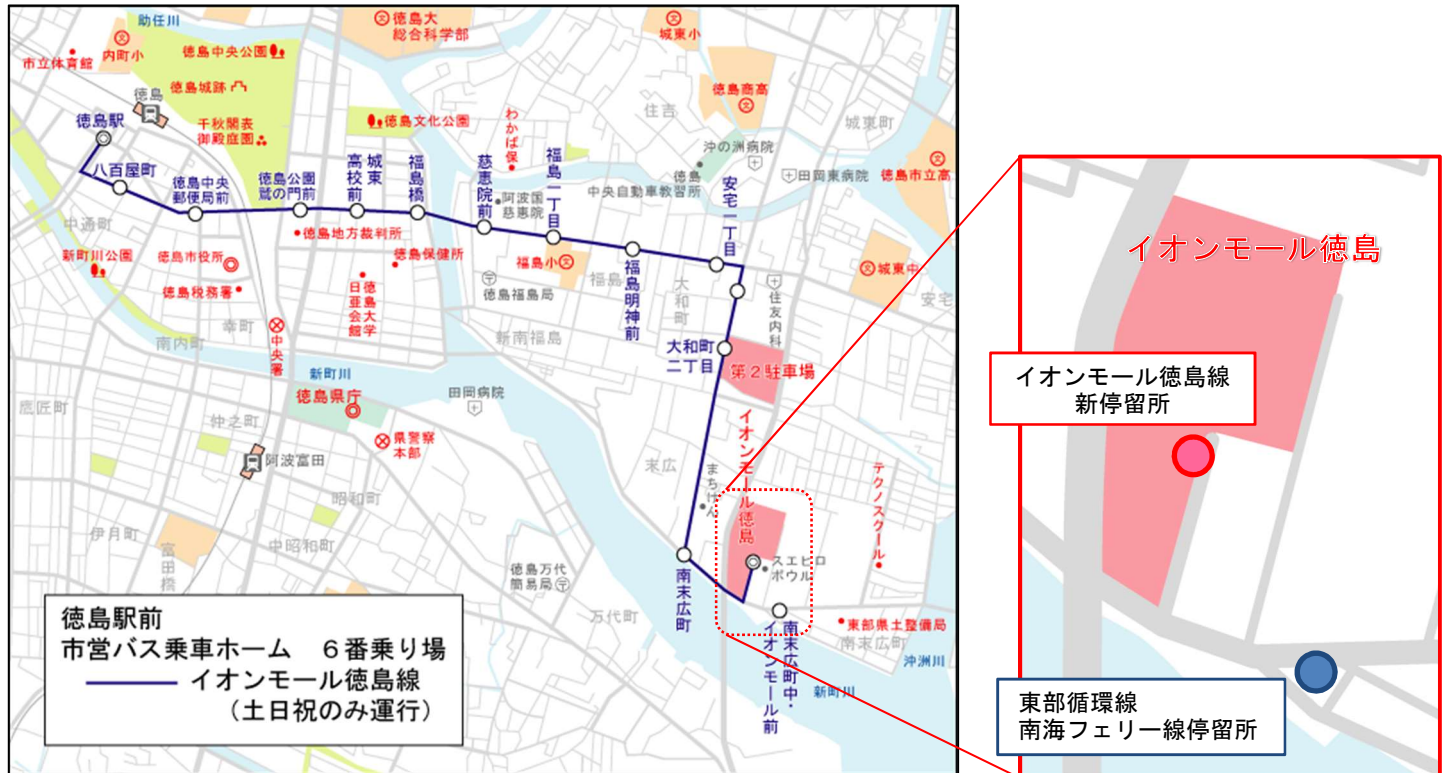

徳島市交通局からのお知らせ

イオンモール徳島線（土日祝日）の 終点位置が変わります。

運行内容

平成30年12月1日（土）から、土日祝日に運行しているイオンモール徳島線の終点の停留所位置がイオンモール徳島の敷地内へ移動します。

- 徳島駅前乗り場 徳島市営バス 乗車ホーム6番乗り場
 - 下車停留所 『南末広町中・イオンモール前』
 - 運賃 大人片道210円・小人（6歳以上12歳未満）片道110円
 - 徳島市高齢者・障がい者無料乗車証を利用できます。
- ※ 「東部循環線」および平日運行の「イオンモール経由南海フェリー線」の停留所移動はありませんので、今までと同じ停留所をご利用ください。

路線図・イオンモール周辺停留所位置図

イオンモール徳島へご用の際は、公共交通機関をご利用ください。

運行に関する問い合わせ先 徳島市交通局営業課

TEL : 088-623-2154

FAX : 088-623-8958

イオンモール徳島線 土日祝日時刻表

平成 29 年 5 月 8 日改正

※ 阿波踊り期間中（8月12日～15日）、年末年始（12月29日～1月3日）は土日祝日ダイヤで運行します。

※ 表記内容は予定時刻です。

徳島駅 → イオンモール

徳島駅	城東 高校前	安宅 一丁目	南末広町中 イオンモール前
9:40	9:44	9:48	9:52
10:35	10:39	10:43	10:47
11:25	11:29	11:33	11:37
11:50	11:54	11:58	12:02
12:20	12:24	12:28	12:32
12:40	12:44	12:48	12:52
13:10	13:14	13:18	13:22
13:35	13:39	13:43	13:47
14:00	14:04	14:08	14:12
14:25	14:29	14:33	14:37
14:50	14:54	14:58	15:02
15:00	15:04	15:08	15:12
15:20	15:24	15:28	15:32
15:50	15:54	15:58	16:02
16:10	16:14	16:18	16:22
16:40	16:44	16:48	16:52
17:00	17:04	17:08	17:12
17:30	17:34	17:38	17:42
17:55	17:59	18:03	18:07
18:45	18:49	18:53	18:57
19:35	19:39	19:43	19:47