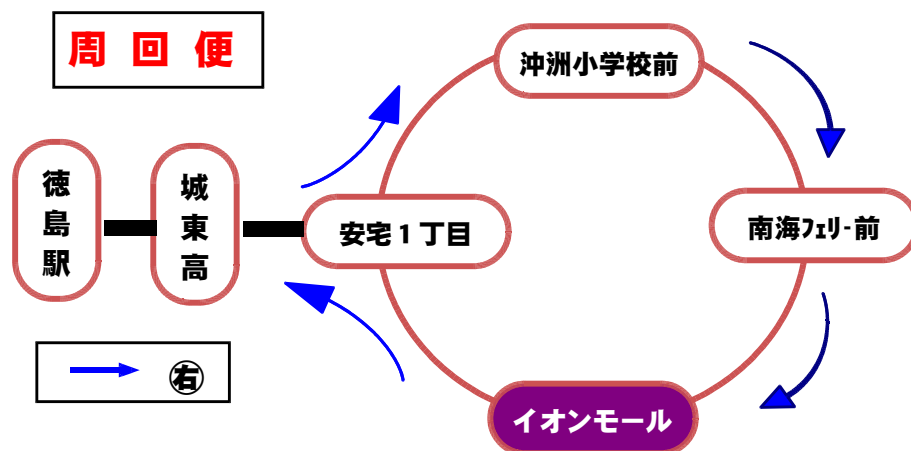

平日			土・日・祝日			
行先 時間	南海フェリー		東部循環	行先 時間	南海フェリー	
	沖洲方面	周回便	㊦末広方面		沖洲方面	㊦末広方面
6			51	6		51
7	02 24 マ44 マ59		51	7	22 マ49	51
8	マ19 49		56	8	マ19 54	56
9	04 24		56	9	24 54	56
10	24 44	㊦04	56	10	24 54	56
11	04 24		56	11	24 54	56
12	24 44	㊦04	56	12	24 54	56
13	04 24		56	13	24 54	56
14	24 44	㊦04	56	14	24 54	56
15	04 24		56	15	24 54	56
16	24 44	㊦04	56	16	24 54	56
17	04 24		56	17	24 54	56
18	31	㊦11		18	29 54	
19	29 49		01 56	19	24 49	01 56
20	22 37		▲51	20	17 37	▲51
21	12 27			21	07 27	

マ=マリニピア経由 ▲=商業止

阿波おどり期間中(8月12日~15日)、年末年始(12月29日~1月3日)は土・日・祝日ダイヤで運行いたします。 当路線は全車ノンステップバスで運行をしています。

交通事情によりバスの到着が遅れることがありますのでご了承下さい。

イベントによる臨時便および天候による運休等の運行情報につきましては、下記のホームページでご確認下さい。

<http://www.city.tokushima.tokushima.jp/bus/index.html>