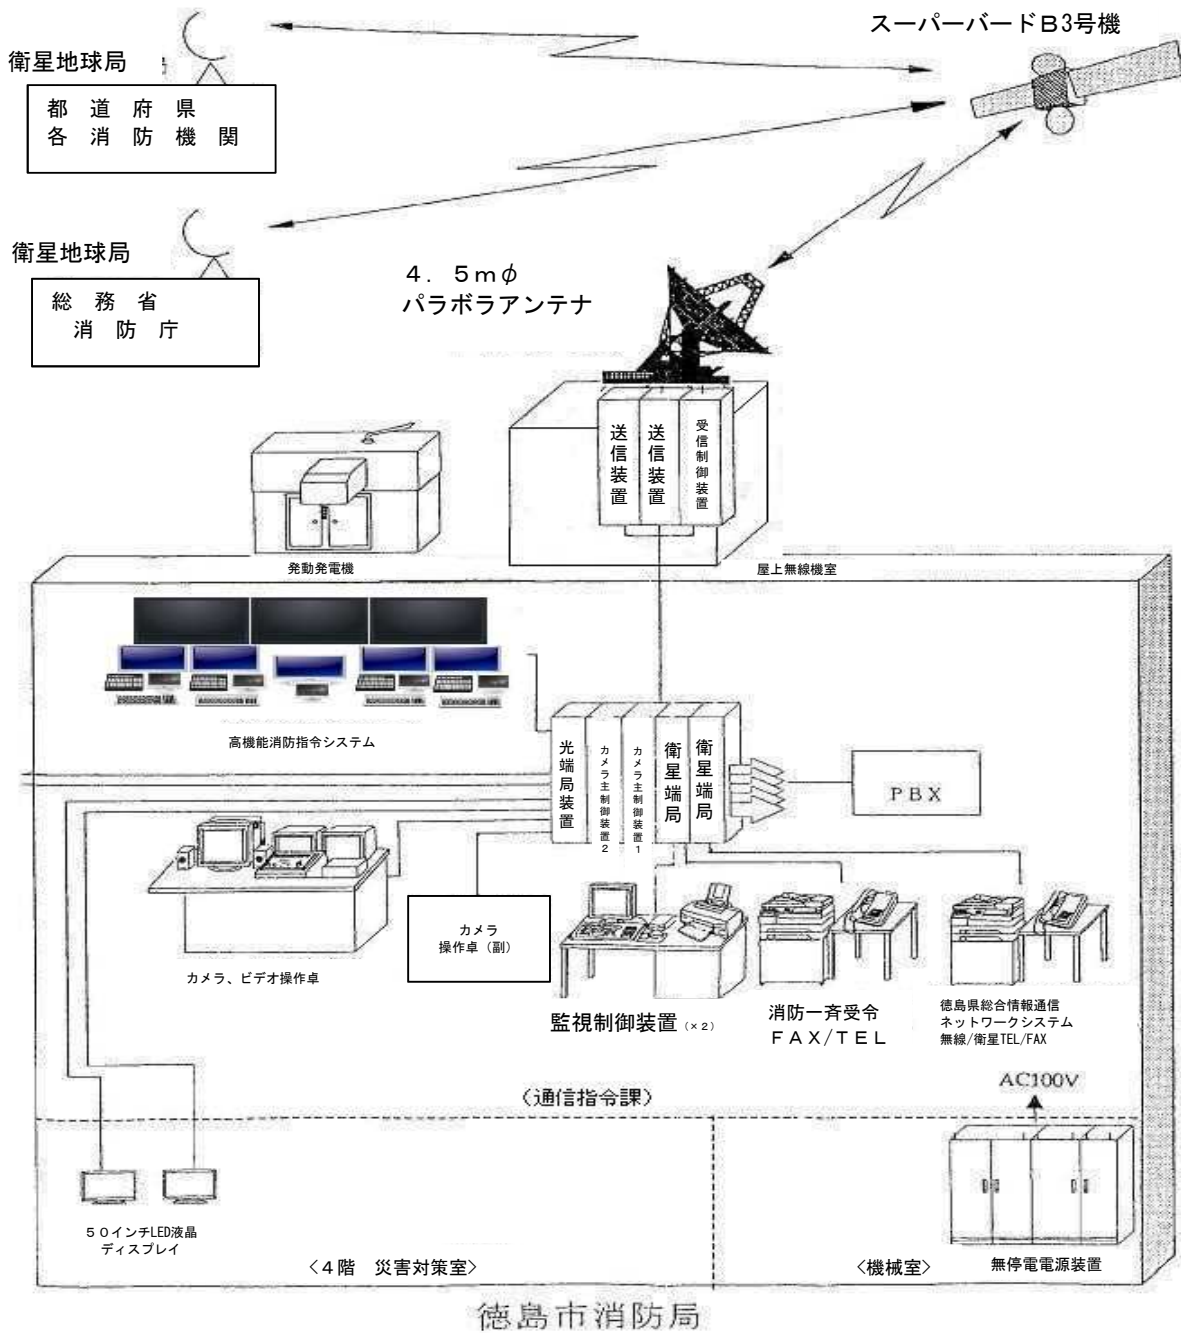

(令和3年4月1日 現在)

通信システム