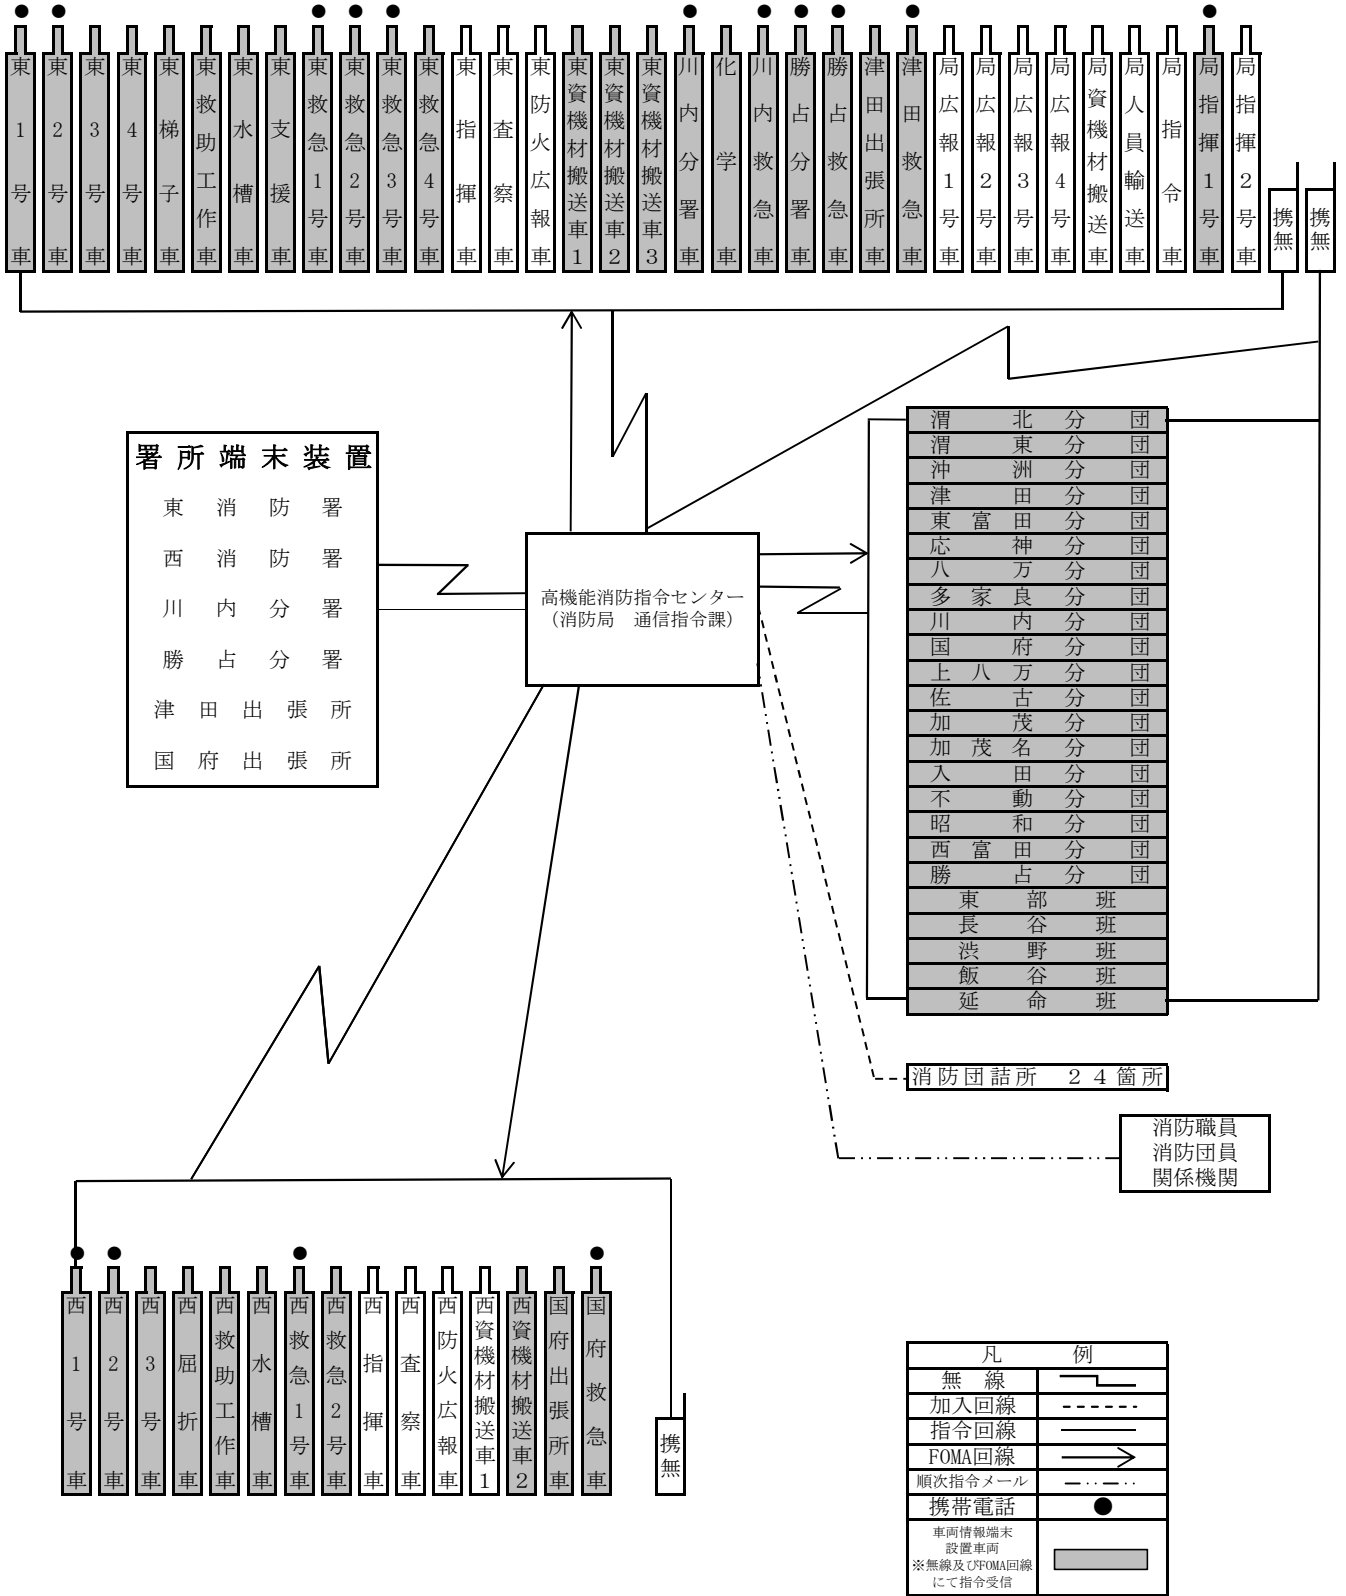

4 通信指令系統図

(令和3年4月1日現在)