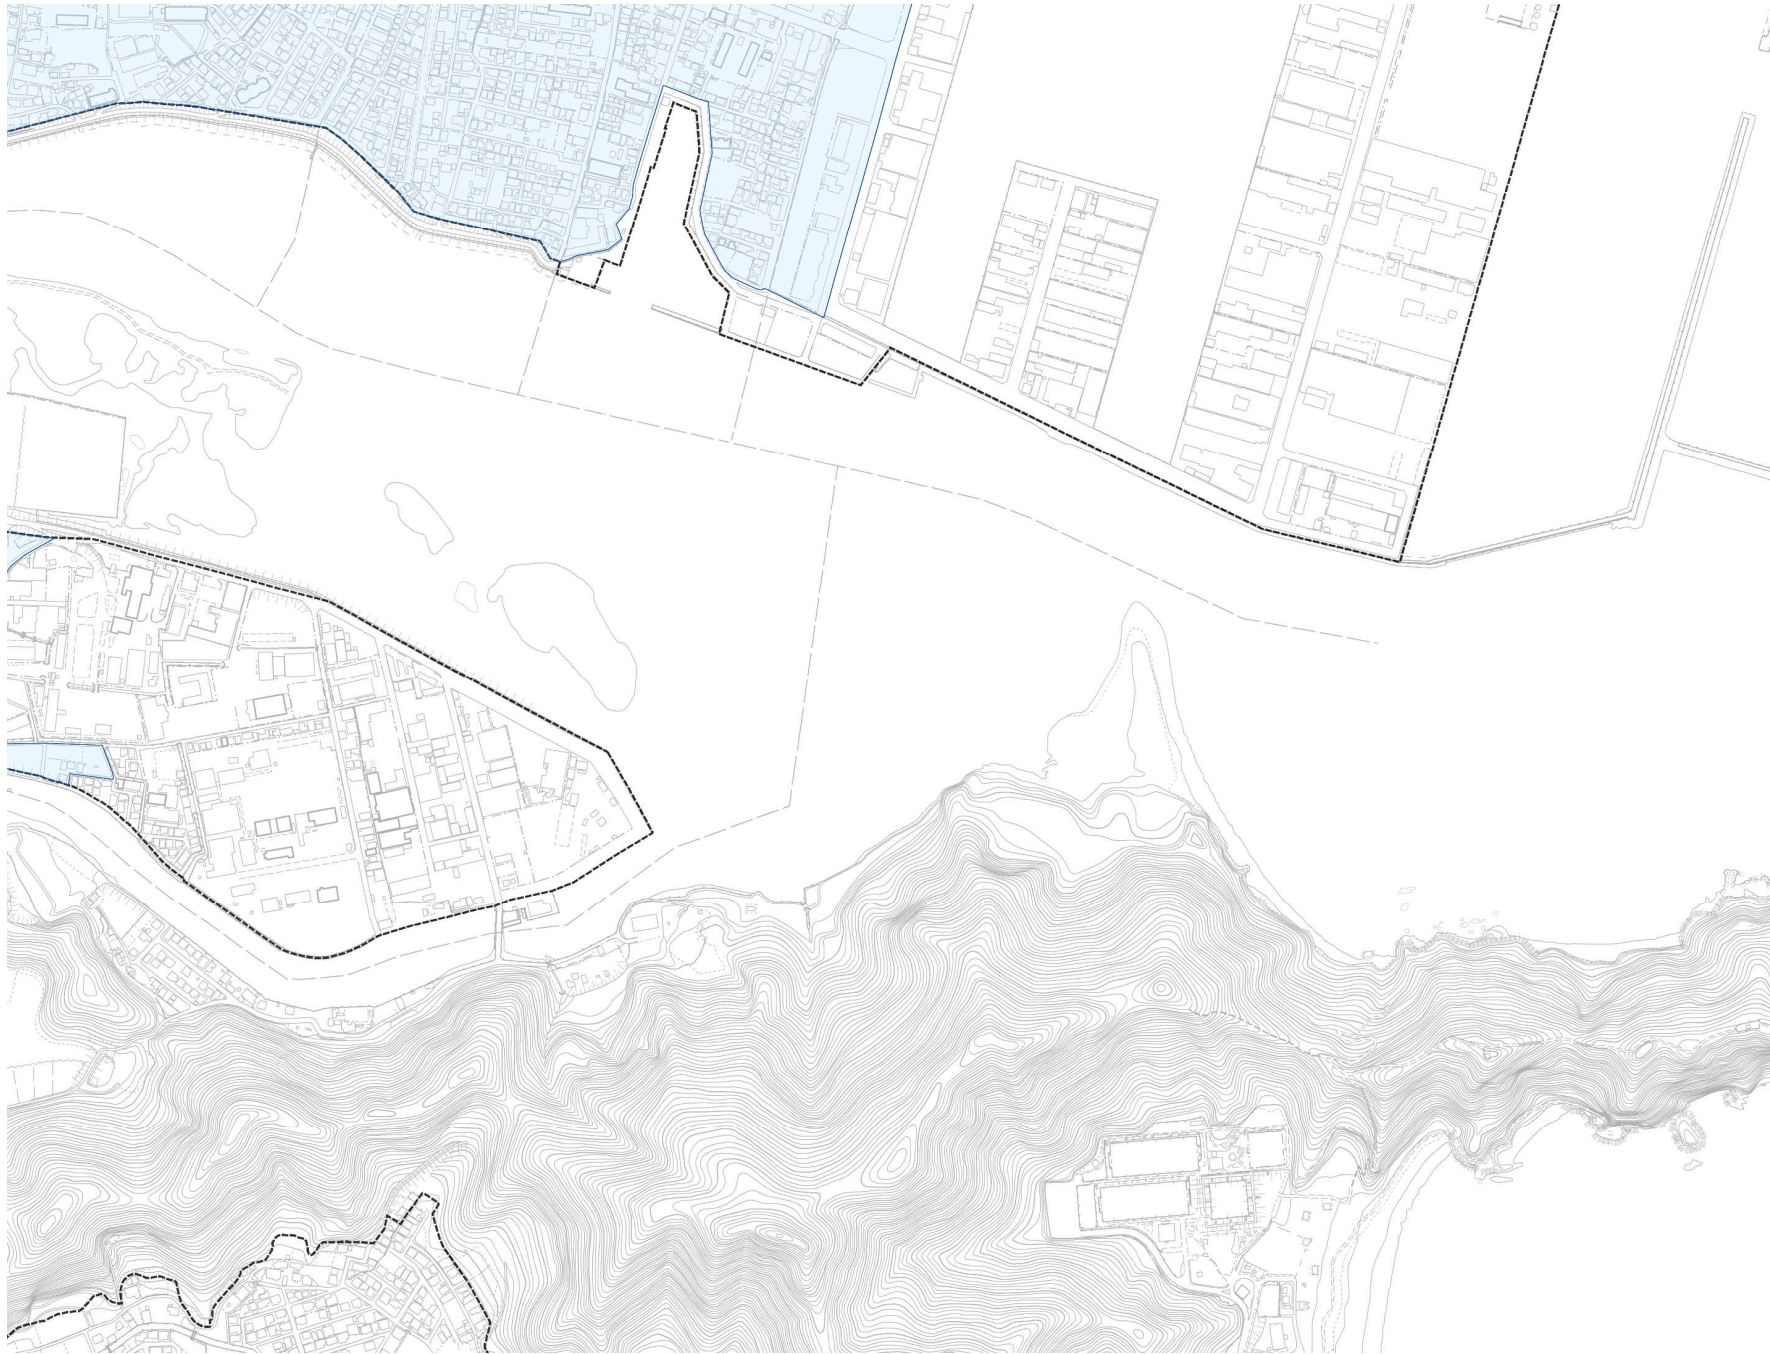

# 居住促進区域及び都市機能誘導区域

この地図の出典は、徳島市発行の1/2,500地形図です。

※都市機能誘導区域は居住促進区域と重複します。