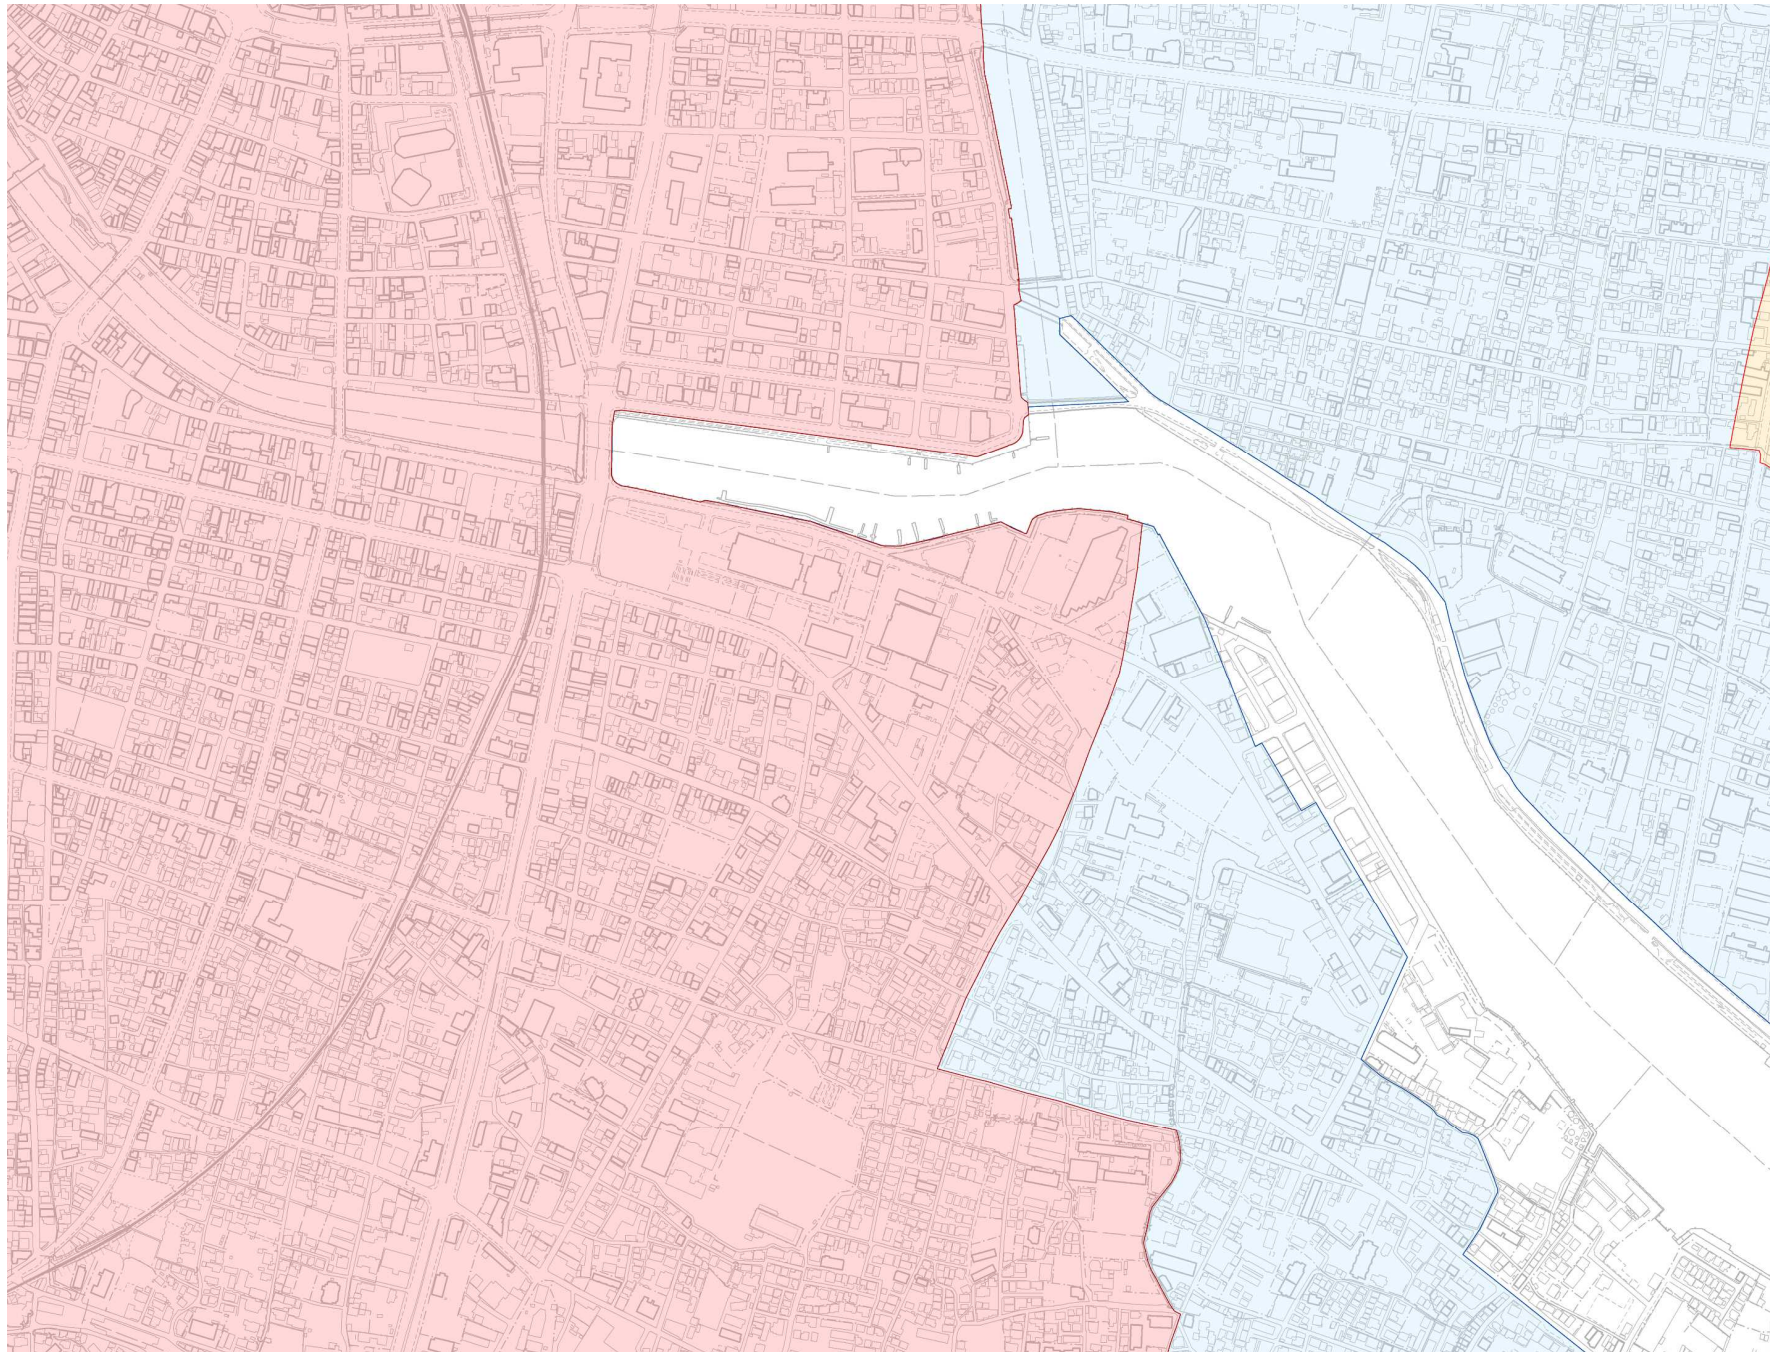

# 居住促進区域及び都市機能誘導区域

この地図の出典は、徳島市発行の1/2,500地形図です。

※都市機能誘導区域は居住促進区域と重複します。