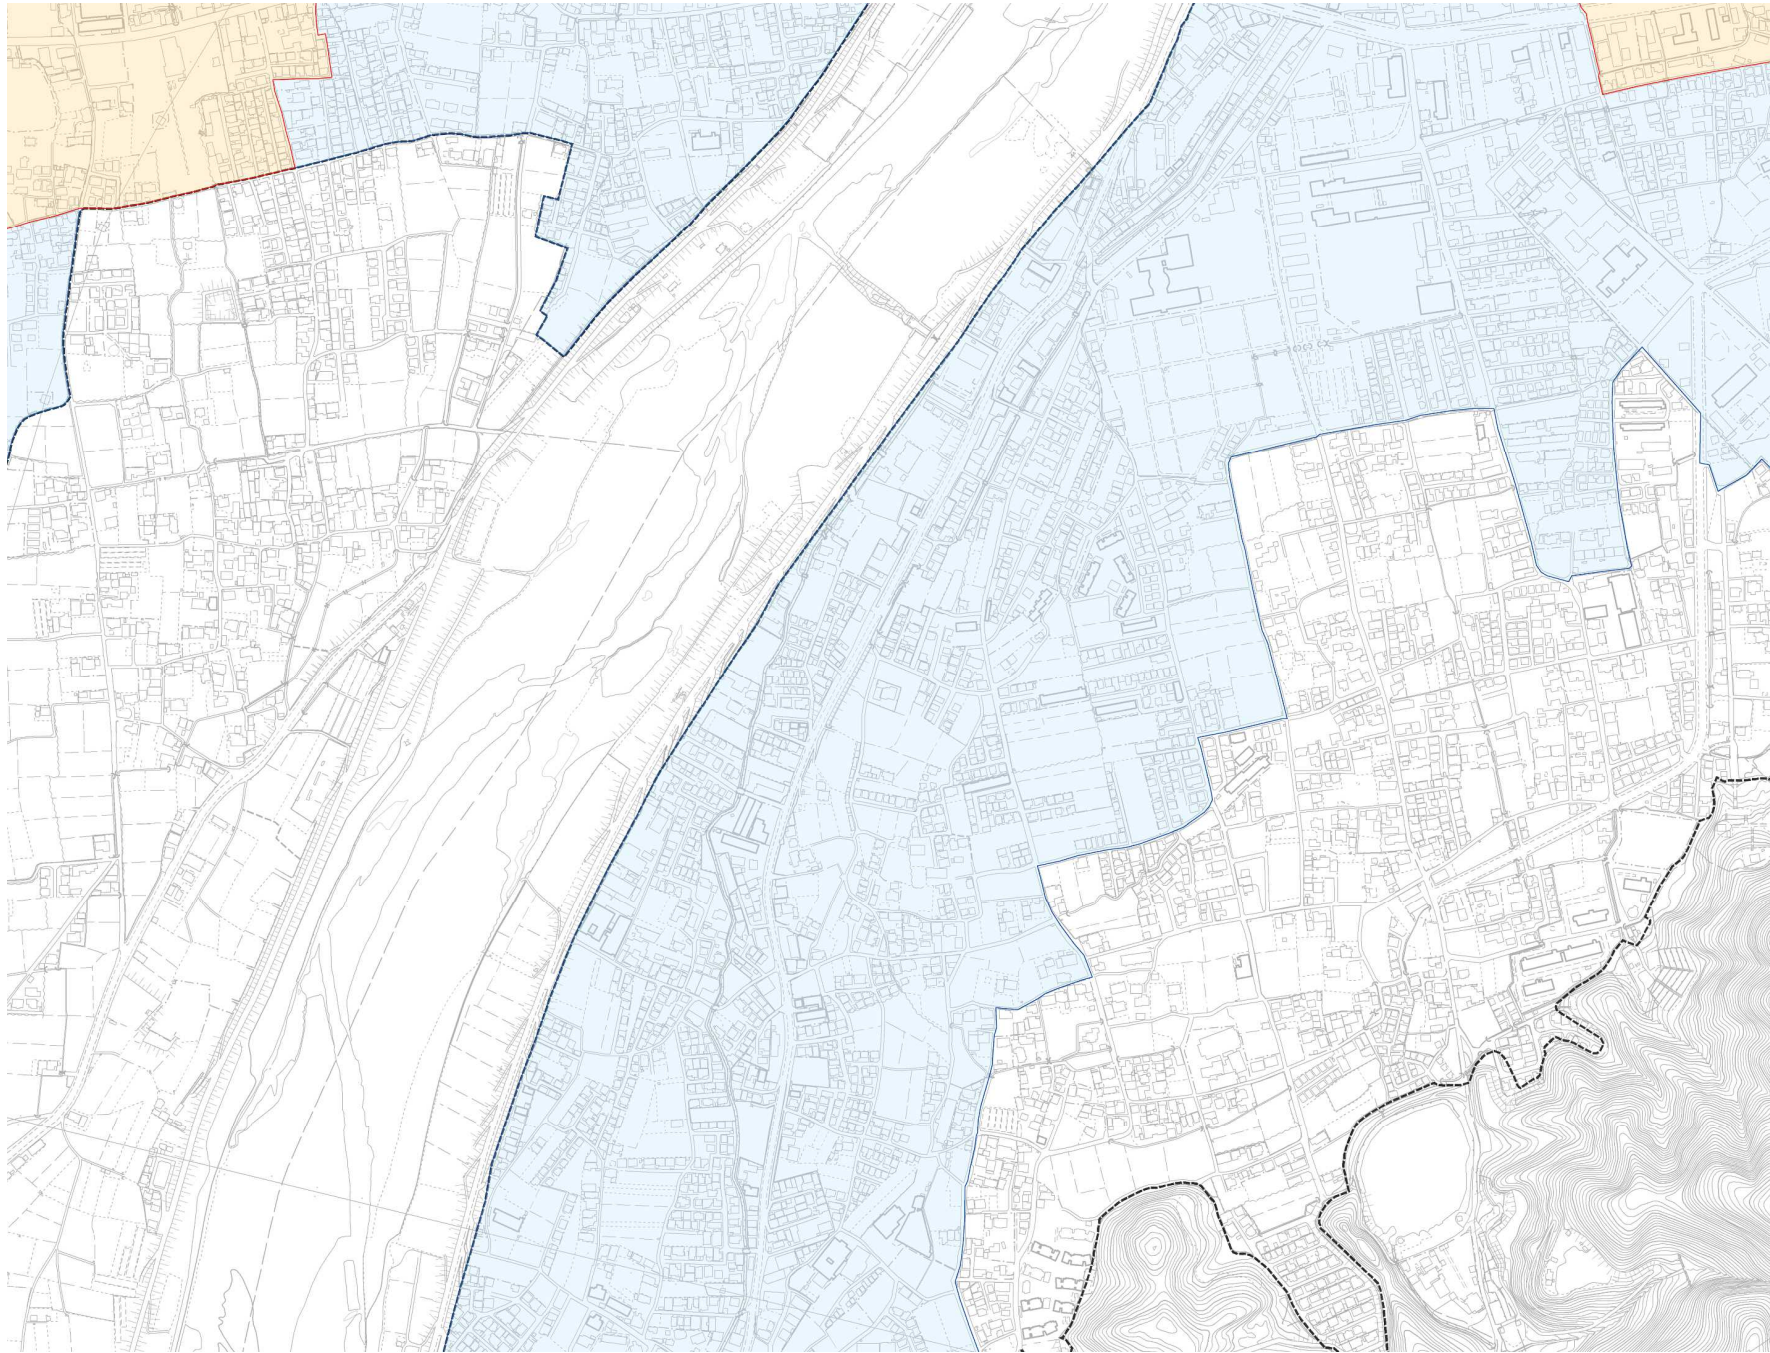

居住促進区域及び都市機能誘導区域

この地図の出典は、徳島市発行の1/2,500地形図です。

※都市機能誘導区域は居住促進区域と重複します。