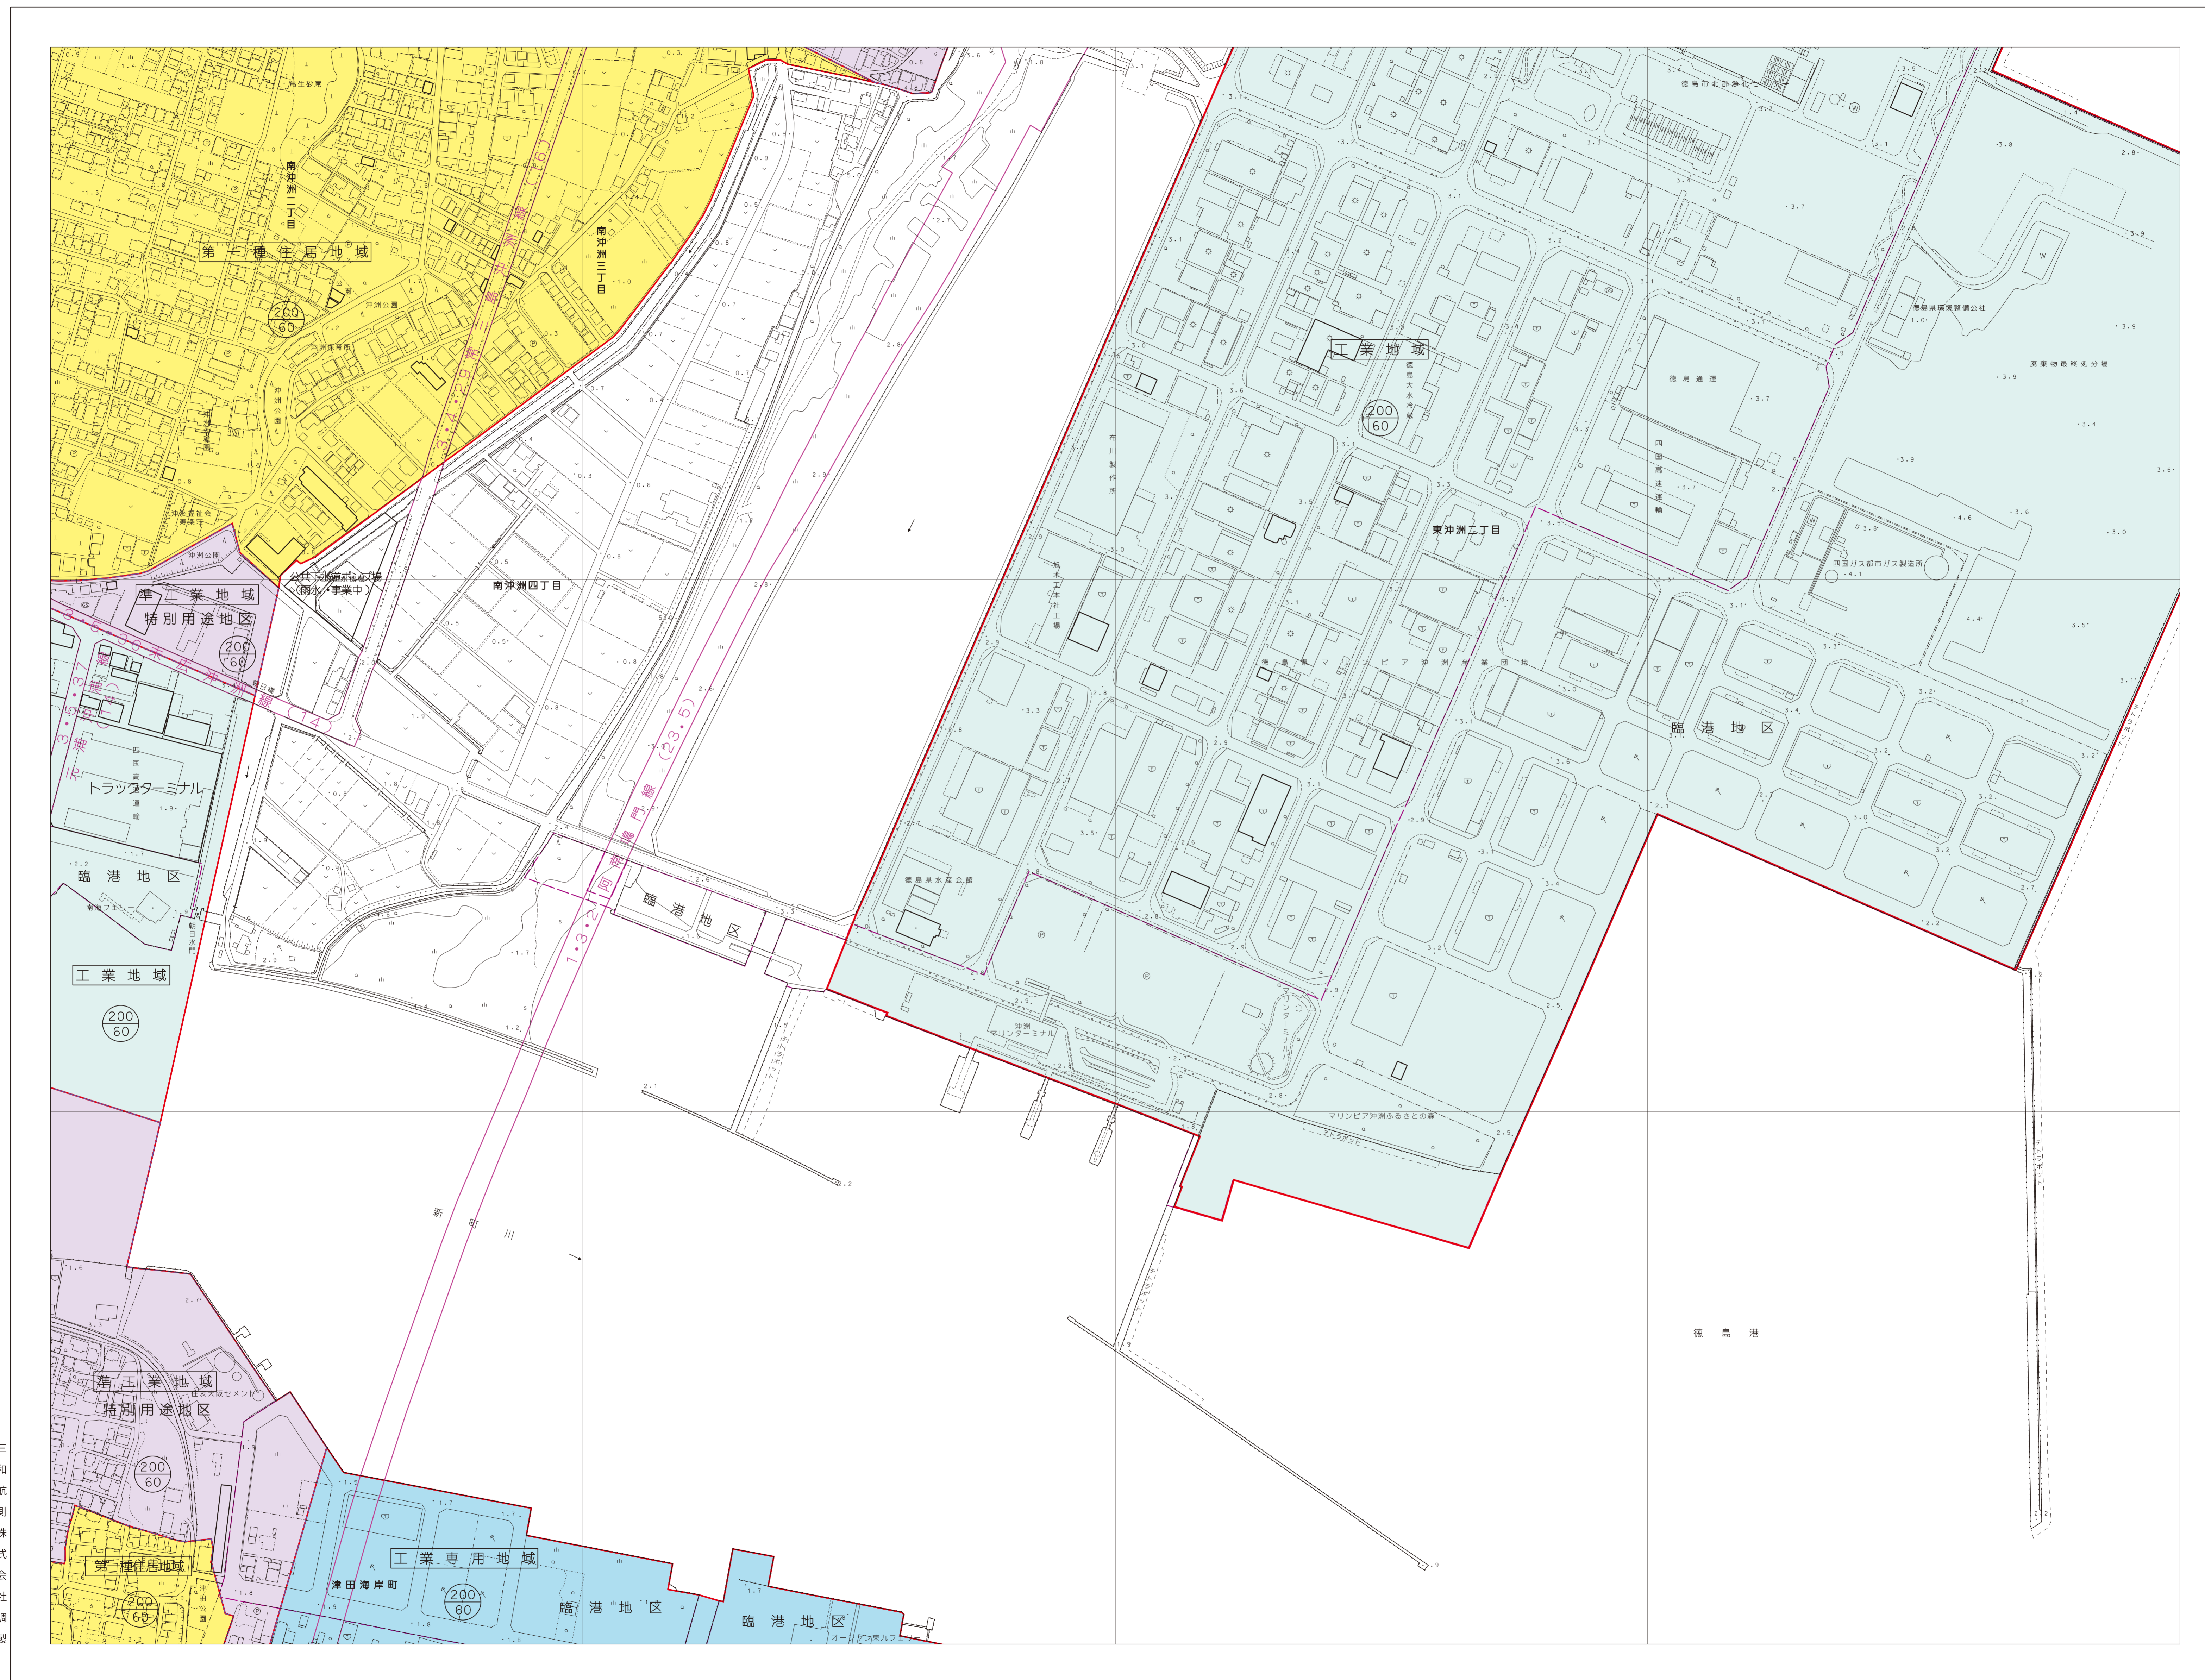

徳島東部都市計画図

37	38
46	47
56	57

三和航測株式会社調製

徳島市