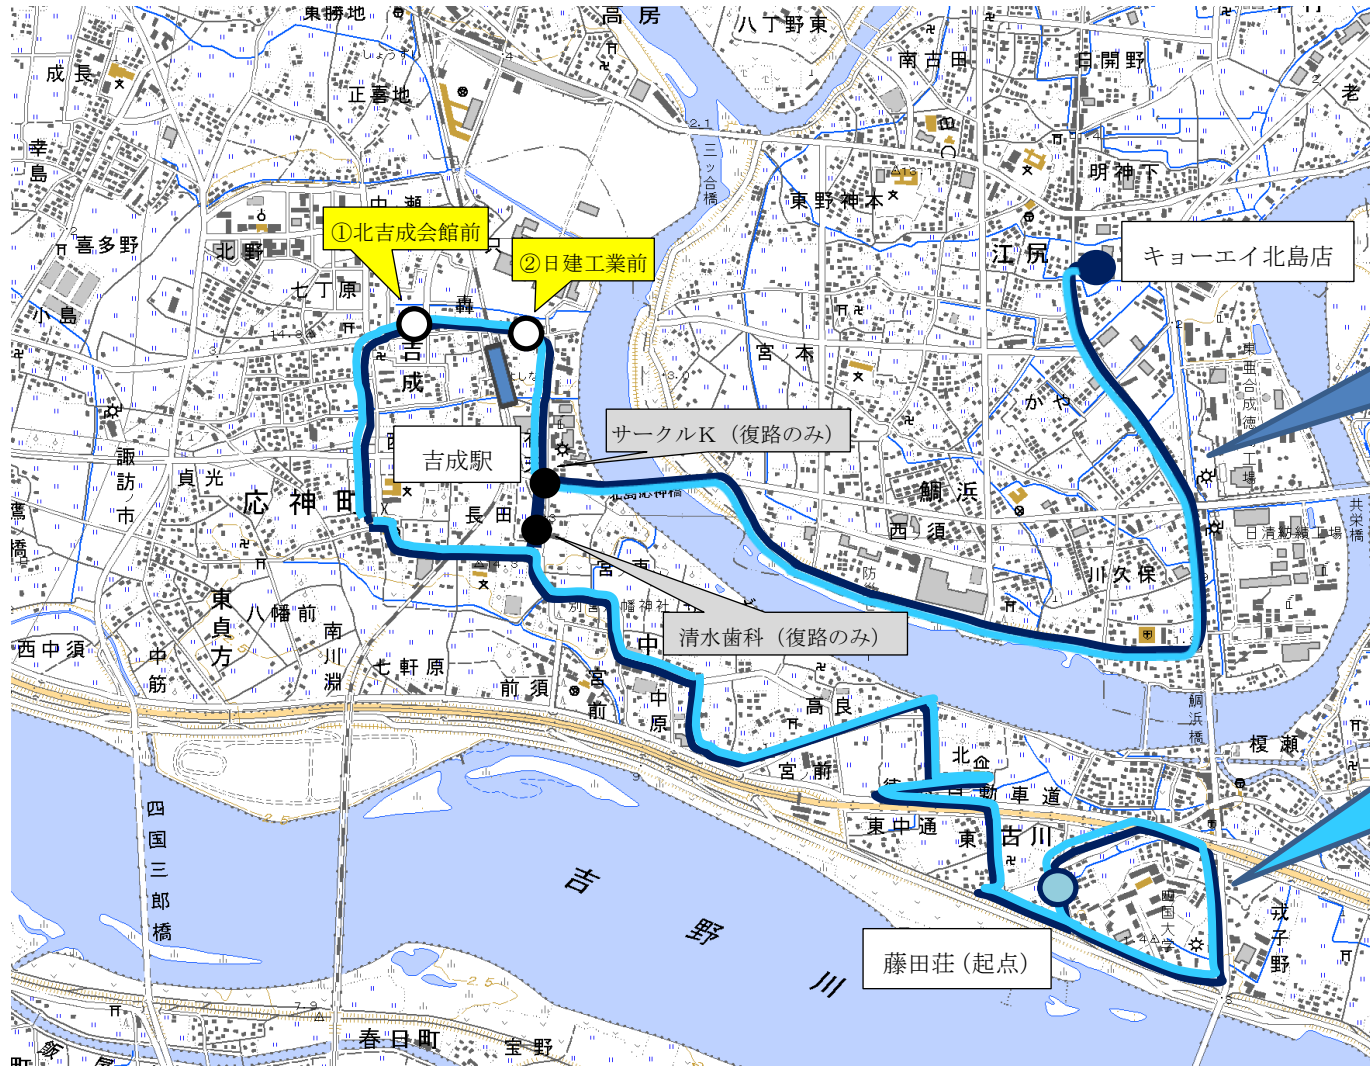

応神ふれあいバス・キョーエイ北島店ルート図（平成30年10月1日変更）

変更ルート復路
(火・木曜日運行・4便)

変更ルート往路
(火・木曜日運行・4便)