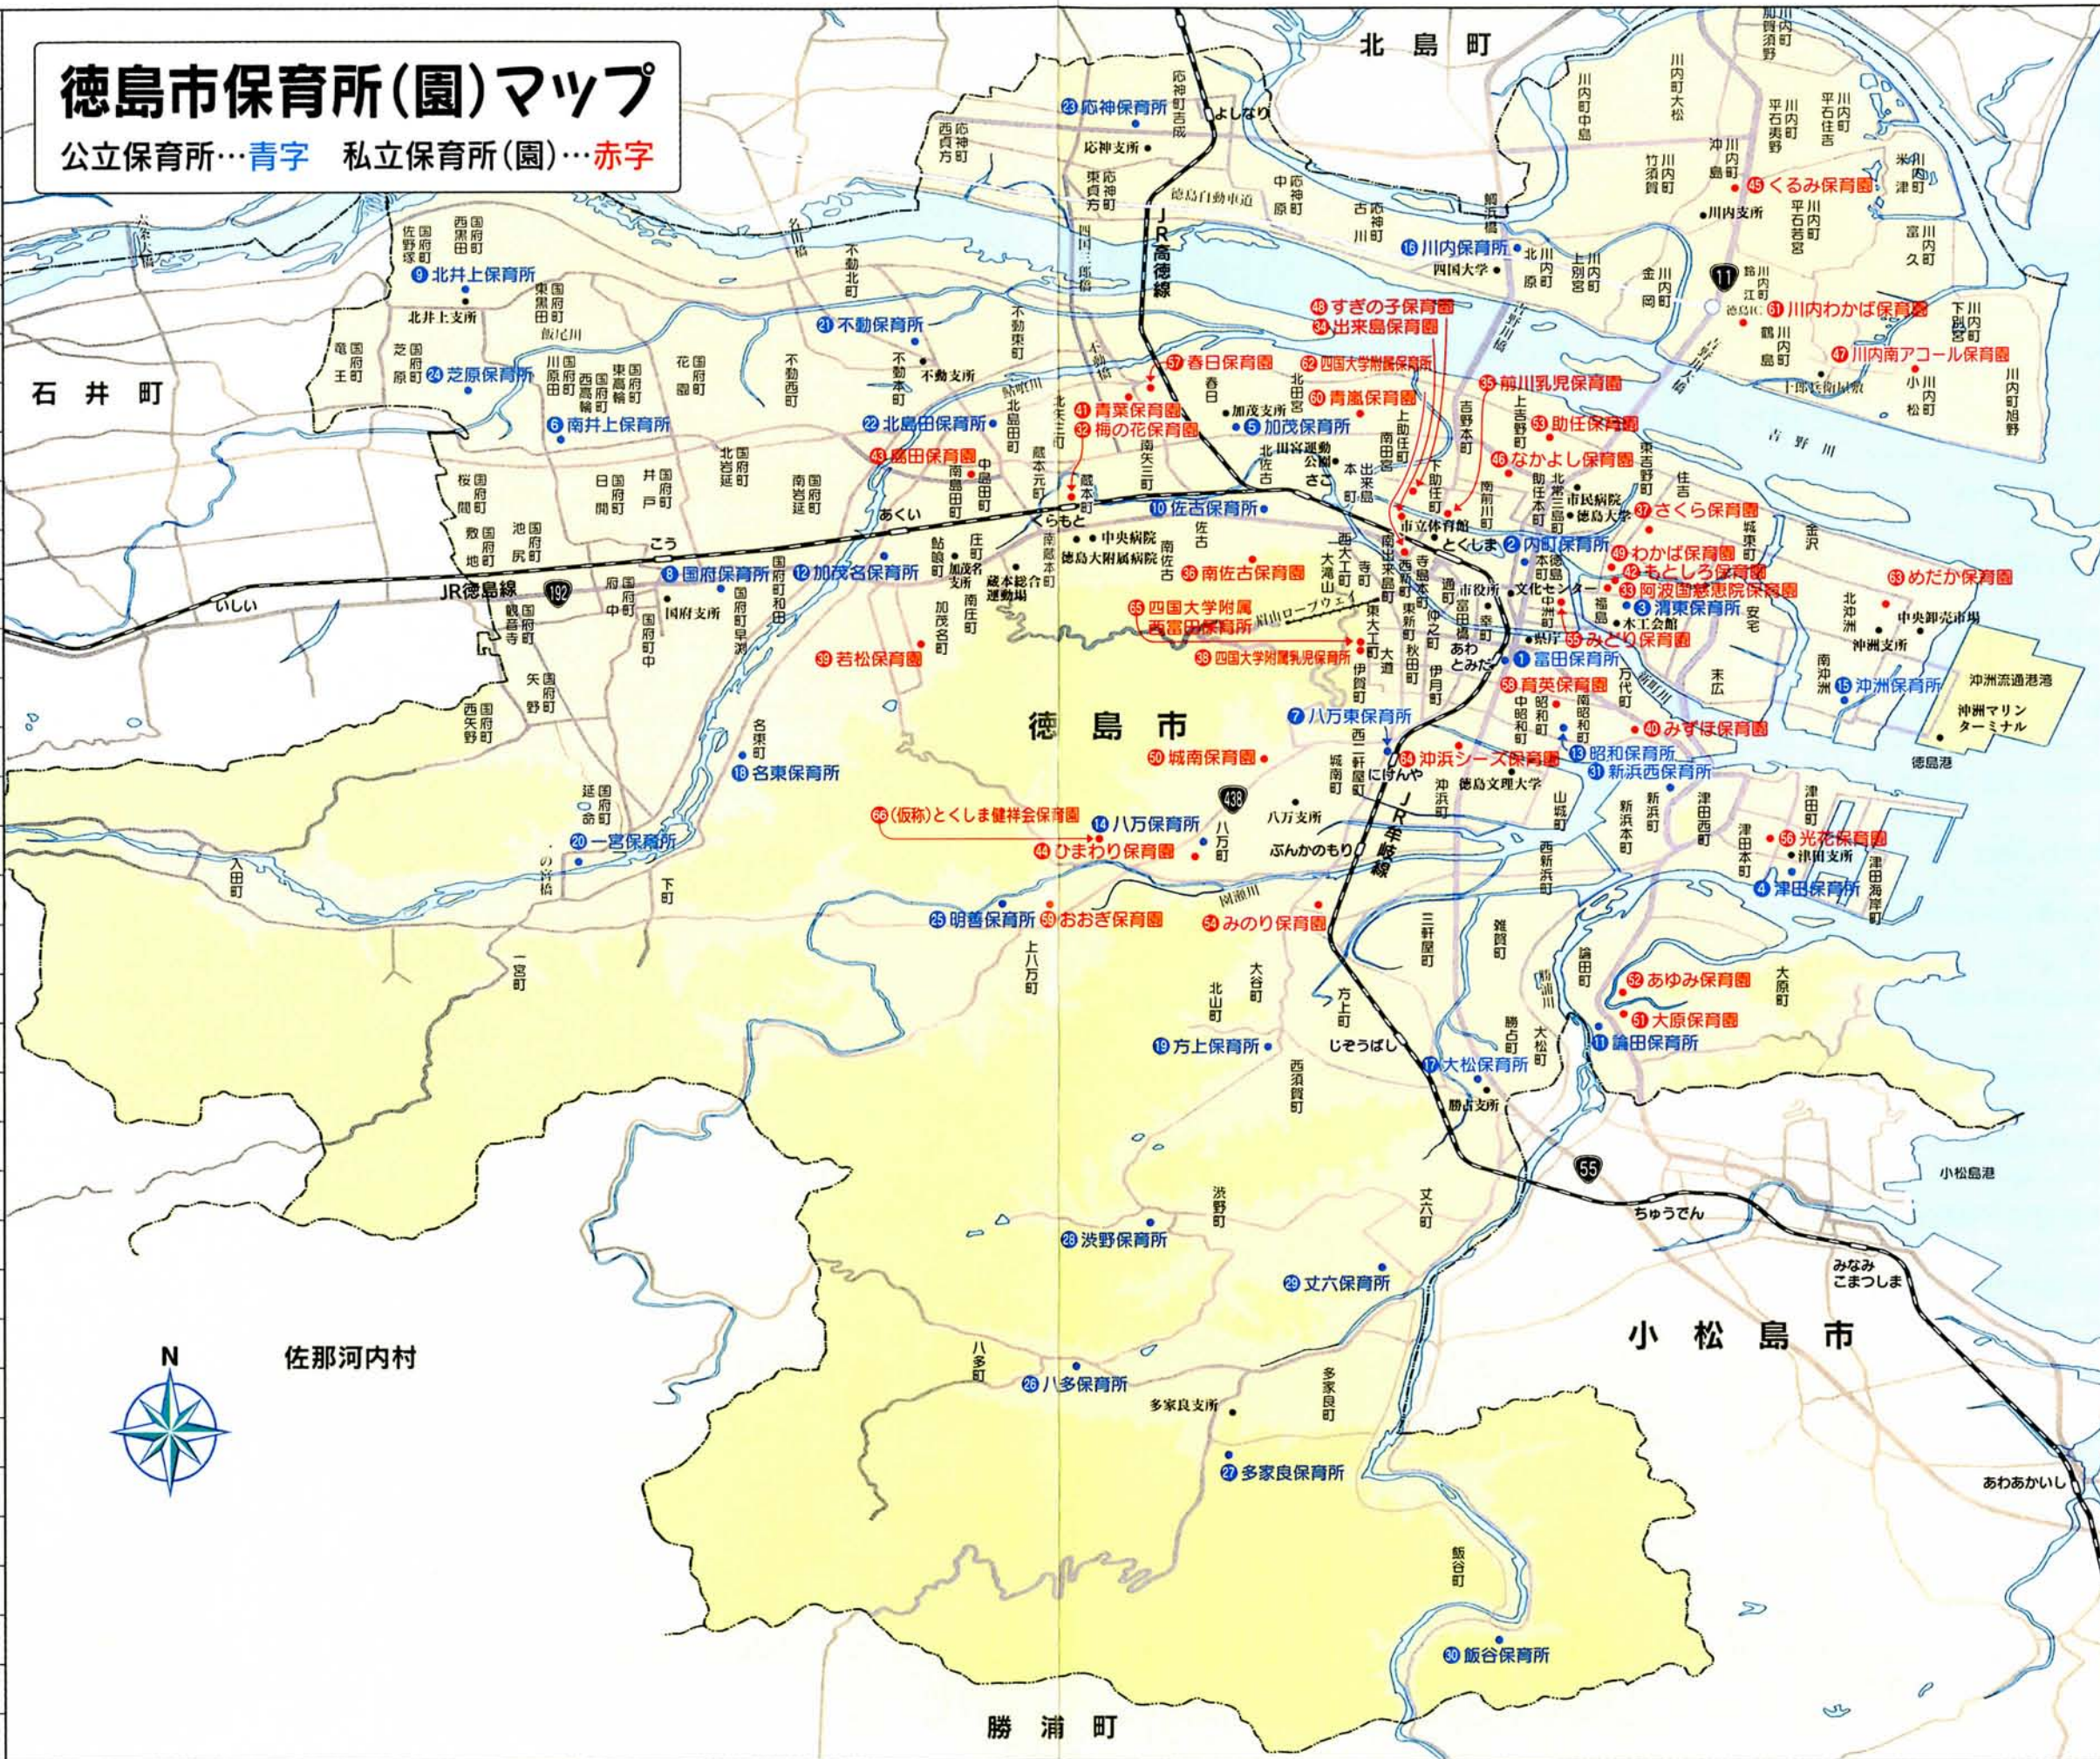

公立保育所

- ① 富田保育所
- ② 内町保育所
- ③ 渭東保育所
- ④ 津田保育所
- ⑤ 加茂保育所
- ⑥ 南井上保育所
- ⑦ 八万東保育所
- ⑧ 国府保育所
- ⑨ 北井上保育所
- ⑩ 佐古保育所
- ⑪ 論田保育所
- ⑫ 加茂名保育所
- ⑬ 昭和保育所
- ⑭ 八万保育所
- ⑮ 沖洲保育所
- ⑯ 川内保育所
- ⑰ 大松保育所
- ⑱ 名東保育所
- ⑲ 方上保育所
- ⑳ 一宮保育所
- ㉑ 不動保育所
- ㉒ 北島田保育所
- ㉓ 応神保育所
- ㉔ 芝原保育所
- ㉕ 明善保育所
- ㉖ 八多保育所
- ㉗ 多家良保育所
- ㉘ 渋野保育所
- ㉙ 丈六保育所
- ㉚ 飯谷保育所
- ㉛ 新浜西保育所

徳島市保育所(園)マップ

公立保育所…青字 私立保育所(園)…赤字

私立保育所(園)

- ㉜ 梅の花保育園
- ㉝ 阿波国慈恵院保育園
- ㉞ 出来島保育園
- ㉟ 前川乳児保育園
- ㊱ 南佐古保育園
- ㊲ さくら保育園
- ㊳ 四国大学附属乳児保育所
- ㊴ 若松保育園
- ㊵ みずほ保育園
- ㊶ 青葉保育園
- ㊷ もとしろ保育園
- ㊸ 島田保育園
- ㊹ ひまわり保育園
- ㊺ くるみ保育園
- ㊻ なかよし保育園
- ㊼ 川内南アコール保育園
- ㊽ すぎの子保育園
- ㊾ わかば保育園
- ㊿ 城南保育園
- 1 大原保育園
- 2 あゆみ保育園
- 3 助任保育園
- 4 みのり保育園
- 5 みどり保育園
- 6 光花保育園
- 7 春日保育園
- 8 育英保育園
- 9 おおぎ保育園
- 10 青嵐保育園
- 11 川内わかば保育園
- 12 四国大学附属保育所
- 13 めだか保育園
- 14 沖浜シーズ保育園
- 15 四国大学附属西富田保育所
- 16 (仮称)とくしま健祥会保育園