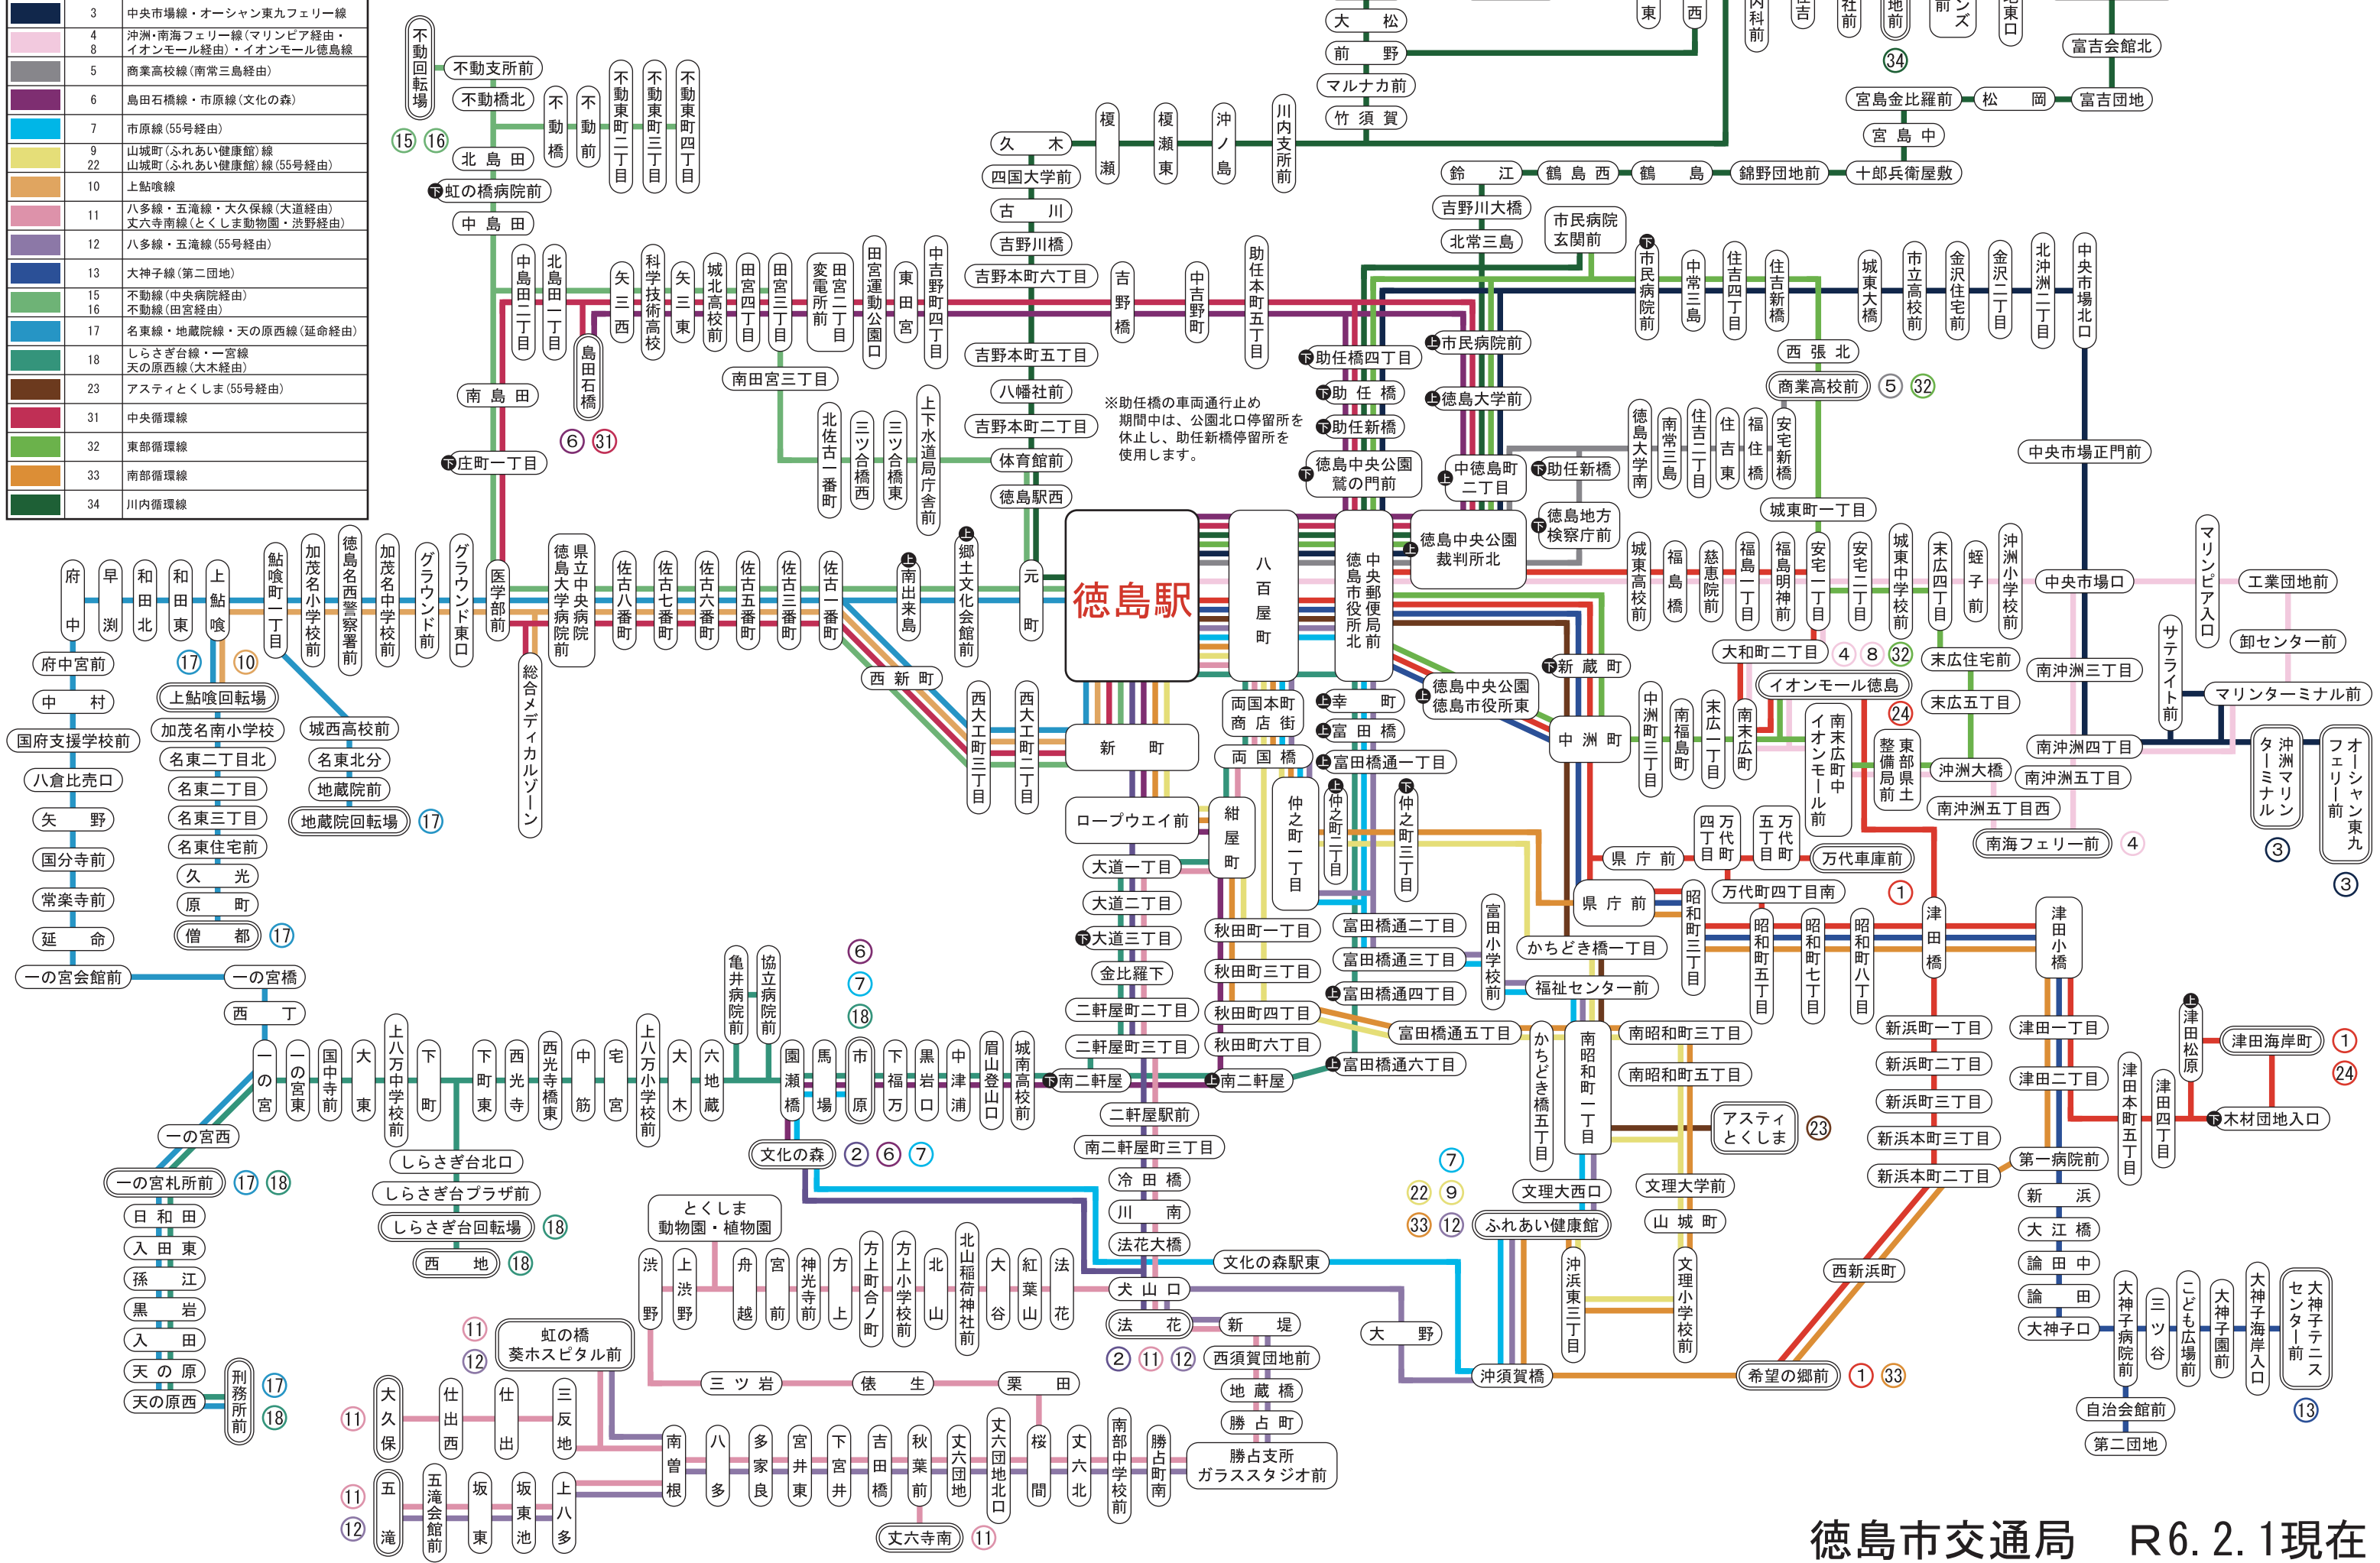

# 徳島市バス運行系統図

色別	系統番号	路線名
■	1	津田線(万代経由・イオンモール経由)
■	24	新浜線・万代車庫線
■	2	法花線 法花線(文化の森経由)
■	3	中央市場線・オーシャン東九フェリー線
■	4	沖洲・南海フェリー線(マリニピア経由・イオンモール経由)・イオンモール徳島線
■	5	商業高校線(南常三島経由)
■	6	島田石橋線・市原線(文化の森)
■	7	市原線(55号経由)
■	9	山城町(ふれあい健康館)線 山城町(ふれあい健康館)線(55号経由)
■	22	上鮎喰線
■	11	八多線・五滝線・大久保線(大道経由) 丈六寺南線(とくしま動物園・渋野経由)
■	12	八多線・五滝線(55号経由)
■	13	大神子線(第二団地)
■	15	不動線(中央病院経由)
■	16	不動線(田宮経由)
■	17	名東線・地蔵院線・天の原西線(延命経由)
■	18	しらすぎ台線・一宮線 天の原西線(大木経由)
■	23	アスティとくしま(55号経由)
■	31	中央循環線
■	32	東部循環線
■	33	南部循環線
■	34	川内循環線

※助任橋の車両通行止め期間中は、公園北口停留所を休止し、助任新橋停留所を使用します。