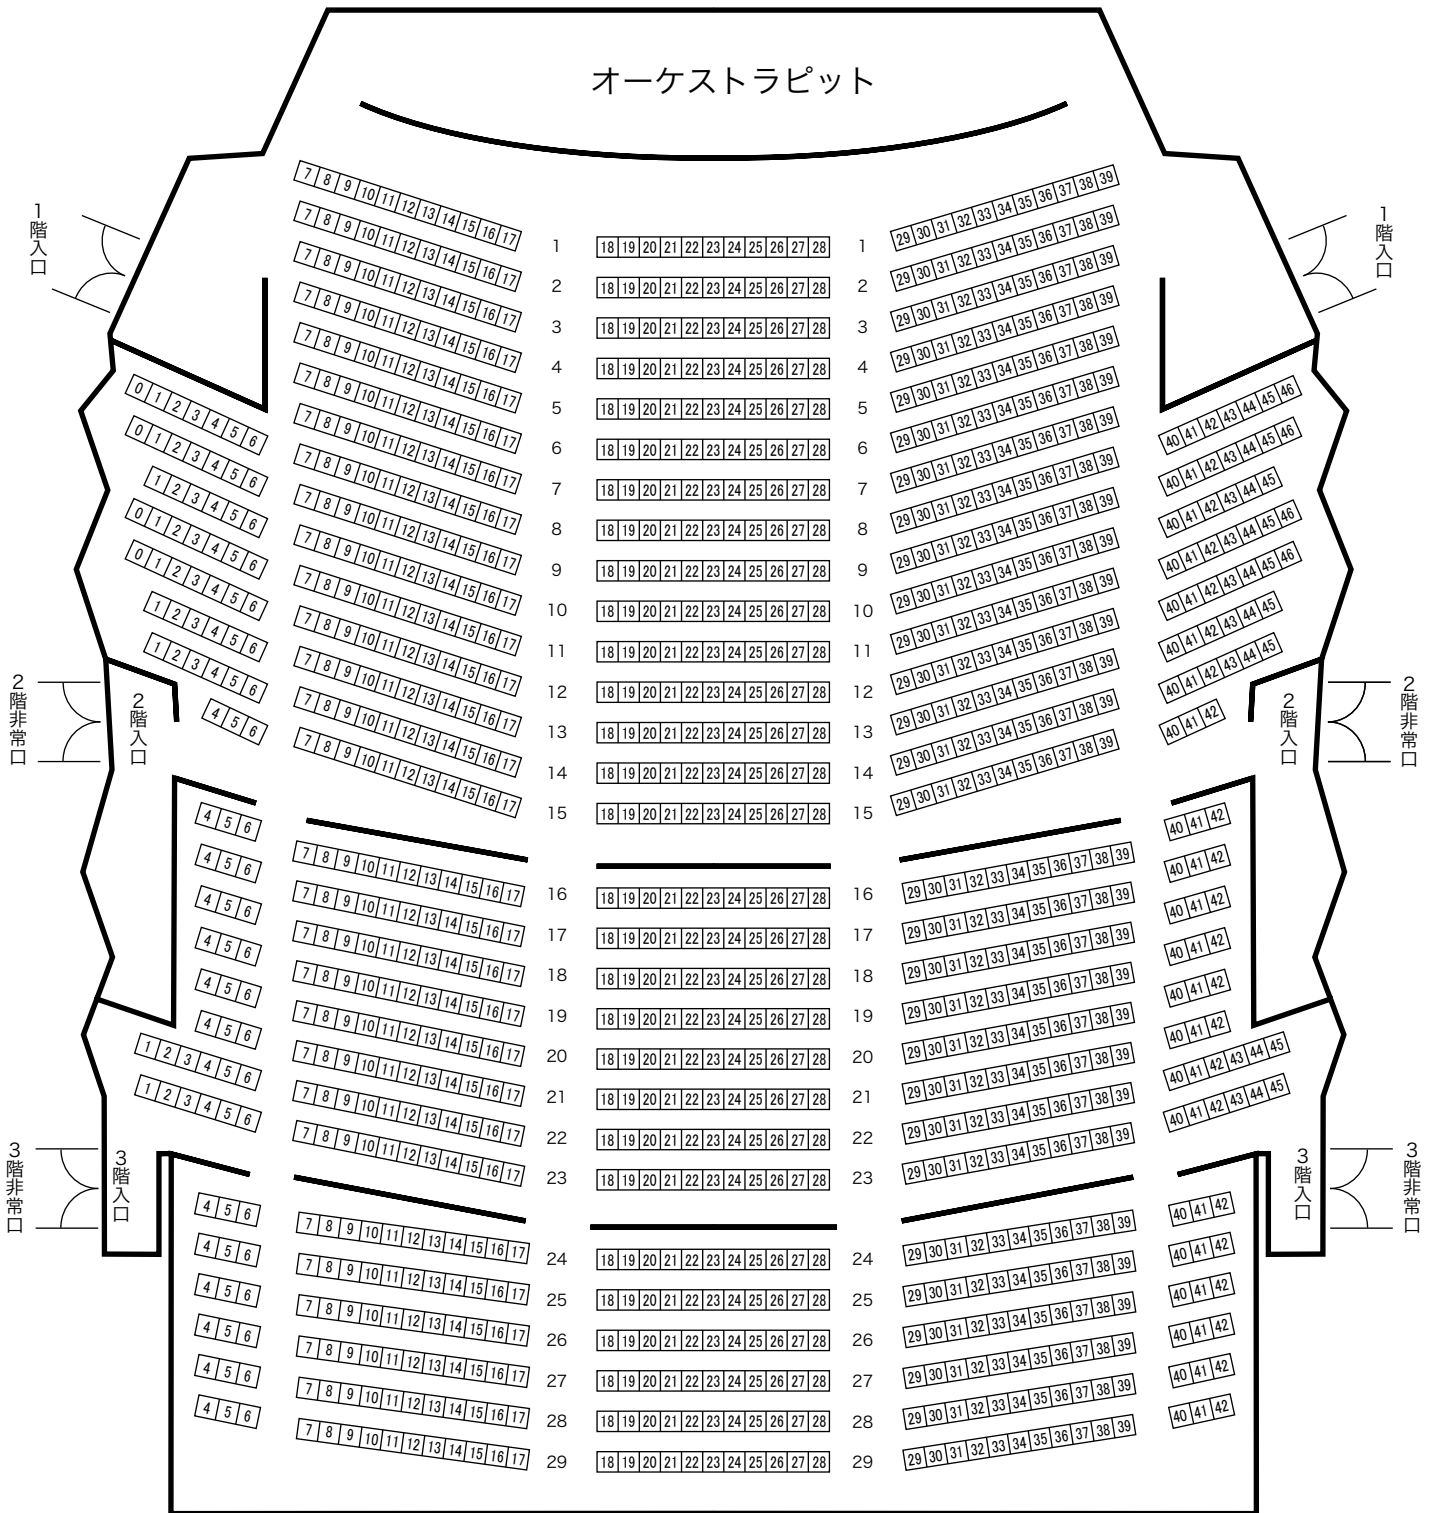

# 客席表

徳島市立文化センター

ステージ

オーケストラピット

固定席：1,151 席

補助席：129 席（パイプ椅子）

3 階最上段 42 席

オーケストラピット 87 席

1 列目（8・11・8）

2 列目（9・11・9）

3 列目（10・11・10）